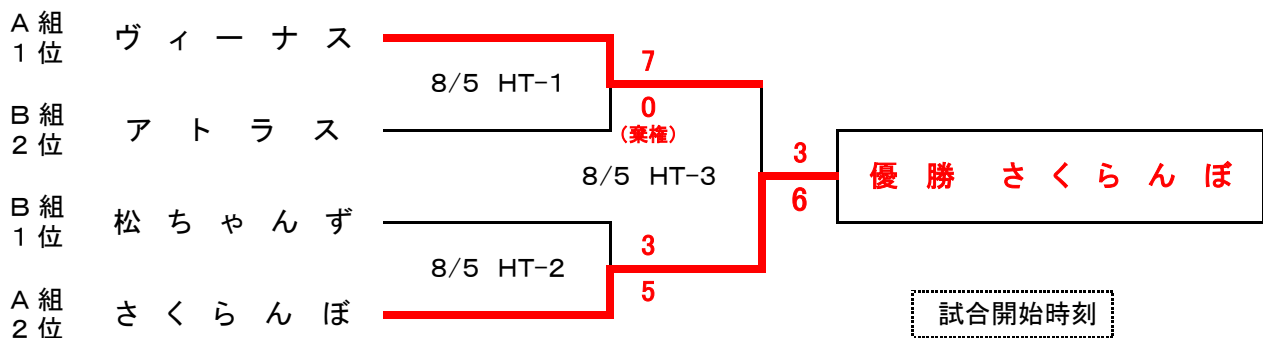

2023年(令和5年) 横浜市民マスタースポーツ大会 女子(45-over)ソフトボール競技

〈6月26日 訂正-3〉 5/27(土) 境川 SAA 5/27(土) 境川 SAB

〈8月5日 試合結果〉 ~~6/3(土) 神の本公園 KK~~ 6/10(土) 台町公園 DD
~~7/30(日) 台町公園 DD~~ 8/5(土) 平戸永谷川 HT

[競技方法] 11チームが参加の為、A組6チーム・B組5チームに分け、各チームが2試合を行う。
各組の上位2チーム(計4チーム)で決勝トーナメントを行う。

[順位の決め方] 1) 勝数が多い 2) 負け数が少ない
3) 総得点/総失点が多い 4) 総失点が少ない
5) それでも順位が決まらない場合は、組合わせ番号の若い方を優位とする。

[大会規定] * 試合時間は 70分を過ぎて新しいイニングに入らないで終了する。
* 70分の制限時間を過ぎて同点の時は、引き分けとする。
* 投球距離は 12. 19m
* 表彰は 優勝・準優勝と3位2チーム(賞状と賞品)

[予選リーグ]

A組 5/27 SAA-1	① スマイリーズ 4	vs	11	② ヴィーナス
A組 5/27 SAA-2	① スマイリーズ 9	vs	5	④ 侍(サムライ)
A組 5/27 SAA-3	② ヴィーナス 11	vs	1	⑤ 泉ピース
A組 5/27 SAA-4	③ ひまわり 3	vs	4	④ 侍(サムライ)
B組 5/27 SAB-1	⑦ 港北レインボーズ 6	vs	1	⑧ Charlie's Angels
B組 5/27 SAB-2	⑦ 港北レインボーズ 0	vs	7	⑨ 松ちゃんず
B組 5/27 SAB-3	⑧ Charlie's Angels 9	vs	6	⑩ アトラス
B組 5/27 SAB-4	⑨ 松ちゃんず 10	vs	4	⑪ 瀬谷ぎりぎりでんなあ
A組 6/10 DD-1	③ ひまわり 5	vs	1	⑥ さくらんぼ
A組 6/10 DD-2	⑤ 泉ピース 0	vs	14	⑥ さくらんぼ
B組 6/10 DD-3	⑩ アトラス 7	vs	0	⑪ 瀬谷ぎりぎりでんなあ (棄権)

[決勝トーナメント]

試合開始時刻
1 .. 10:00
2 .. 11:30
3 .. 13:00
4 .. 14:30