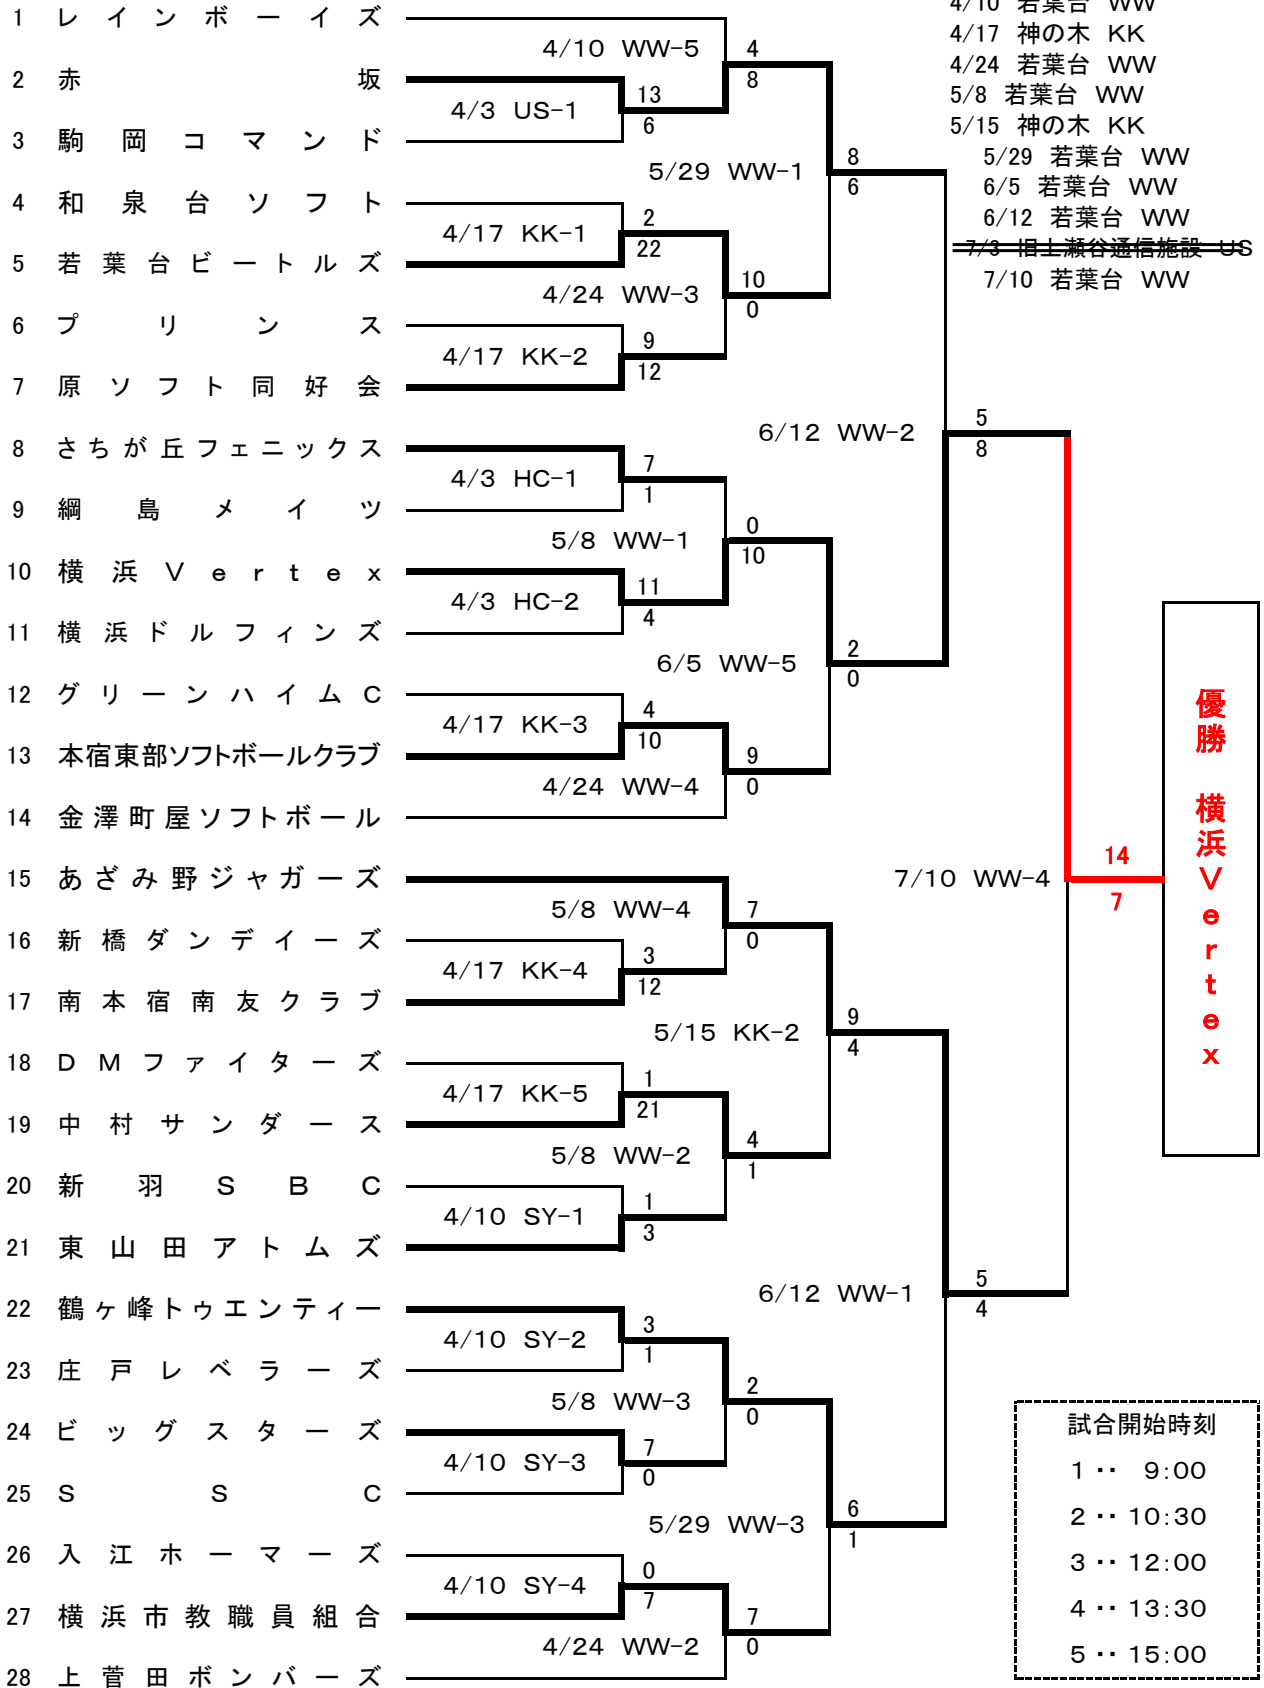

2022年度(令和4年度) 横浜市民スポーツ大会 ソフトボール競技 春季大会

男子 2 部

< 6月 16日 訂正-6 >

< 7月 10日 現在 >

- 4/ 3 旧上瀬谷通信施設 US
- 4/ 3 日野中央 HC
- 4/10 新横浜 SY
- 4/10 若葉台 WW
- 4/17 神の木 KK
- 4/24 若葉台 WW
- 5/ 8 若葉台 WW
- 5/15 神の木 KK
- 5/29 若葉台 WW
- 6/ 5 若葉台 WW
- 6/12 若葉台 WW
- ~~7/ 3 旧上瀬谷通信施設 US~~
- 7/10 若葉台 WW

優勝
横浜Vertex

試合開始時刻

- 1.. 9:00
- 2.. 10:30
- 3.. 12:00
- 4.. 13:30
- 5.. 15:00