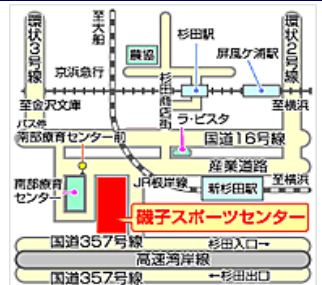

## 横浜市磯子スポーツセンター

〒235-0033  
横浜市磯子区杉田5-32-25  
☎ 045-771-8118

磯子スポーツセンター  
ホームページQRコード

Instagram

Twitter

ISOGO SPORTSCENTER

X'MAS

SPORTS LAND

〈お申込み方法〉

2021年11月22日(月)

9:30~ 先着順

お電話 または ご来館 にて