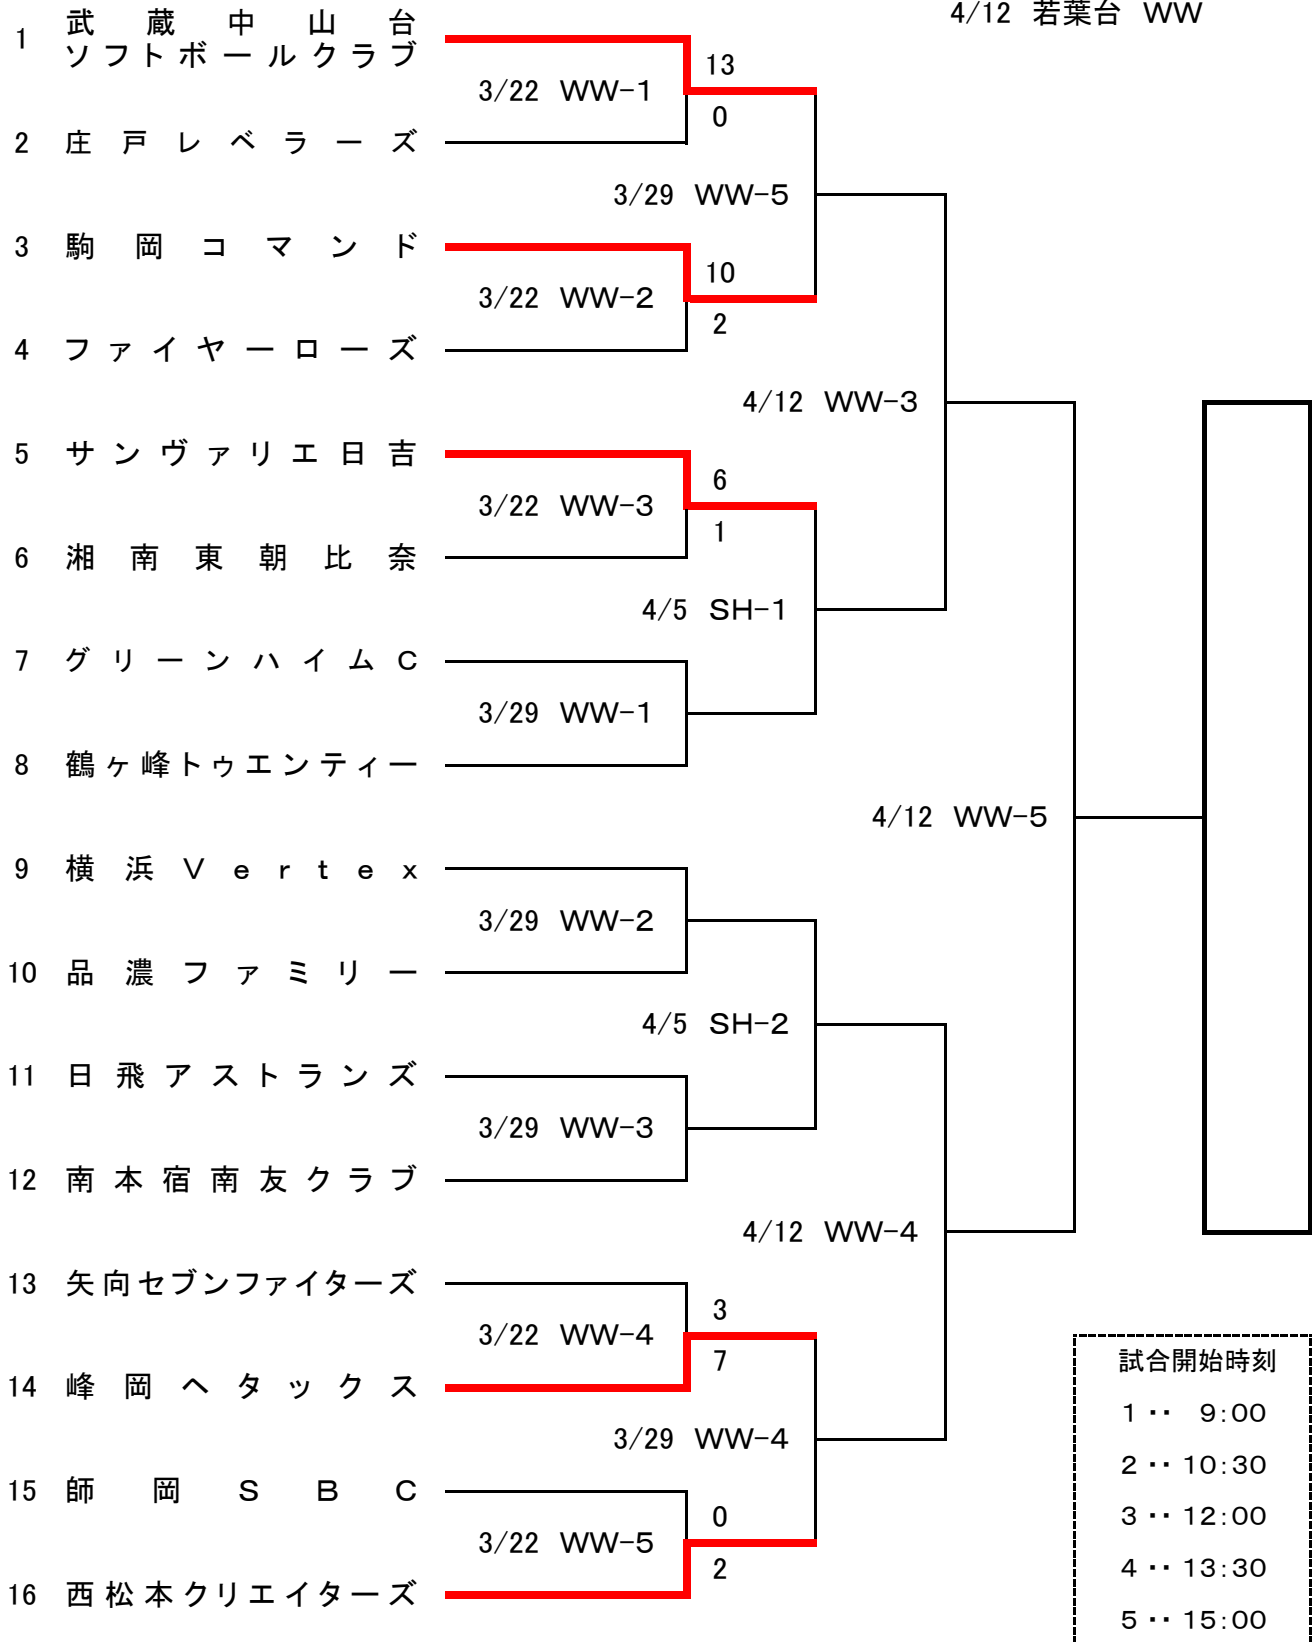

# 2020年度(令和2年度) 横浜市民スポーツ大会 ソフトボール競技 春季大会

〈3月22日、現在〉

## 男子 1 部

3/22 若葉台 WW  
 3/29 若葉台 WW  
 4/5 瀬谷本郷 SH  
 4/12 若葉台 WW

試合開始時刻  
 1 .. 9:00  
 2 .. 10:30  
 3 .. 12:00  
 4 .. 13:30  
 5 .. 15:00