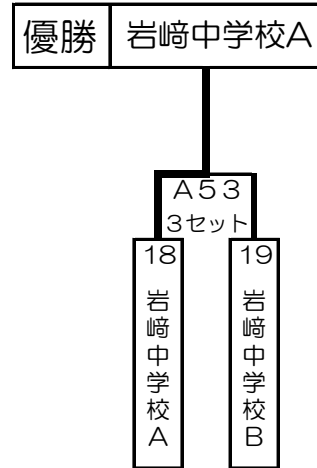

第32回 横浜市民綱引大会

決勝トーナメント

中学生男子の部

中学生女子の部

選抜男子の部