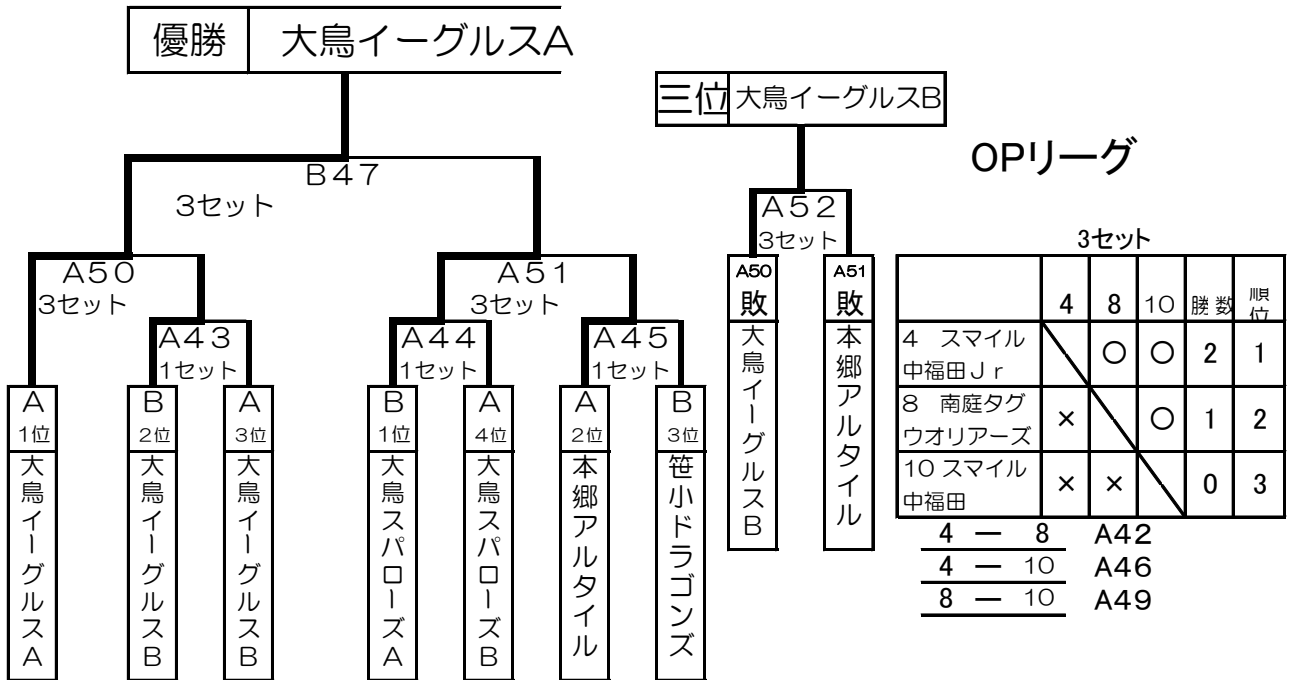

第32回 横浜市民綱引大会

決勝トーナメント

小学生男子の部