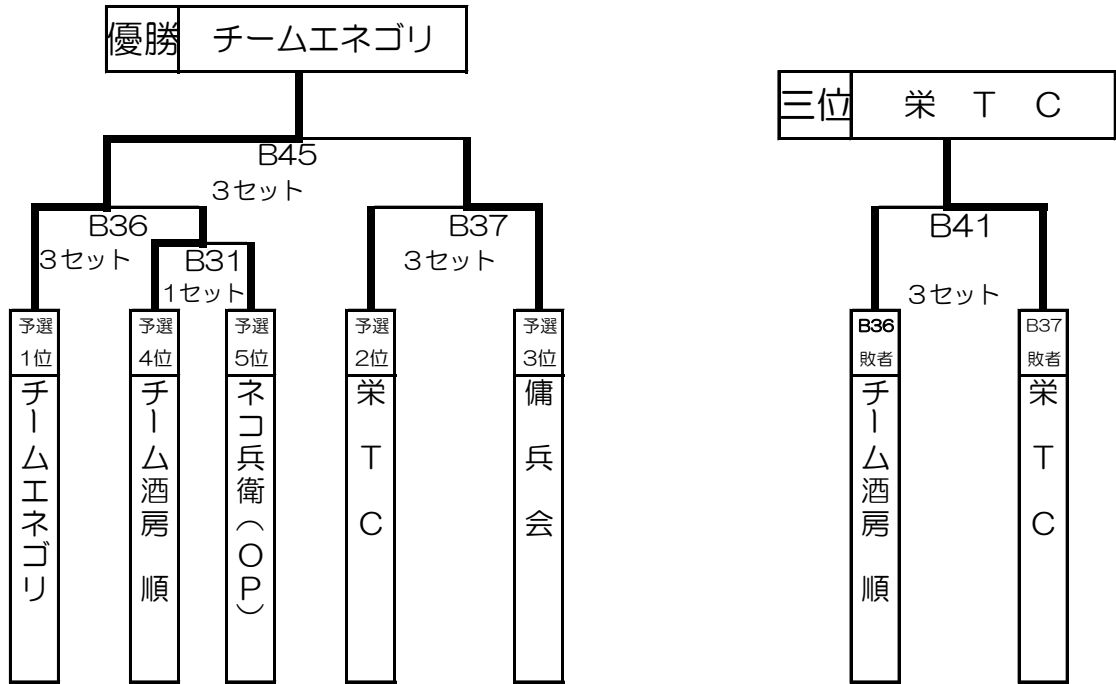

第32回 横浜市民綱引大会

決勝トーナメント

一般男子の部