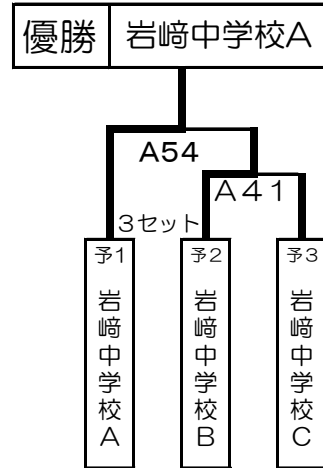

第32回 横浜市民綱引大会

決勝トーナメント

中学生男子の部