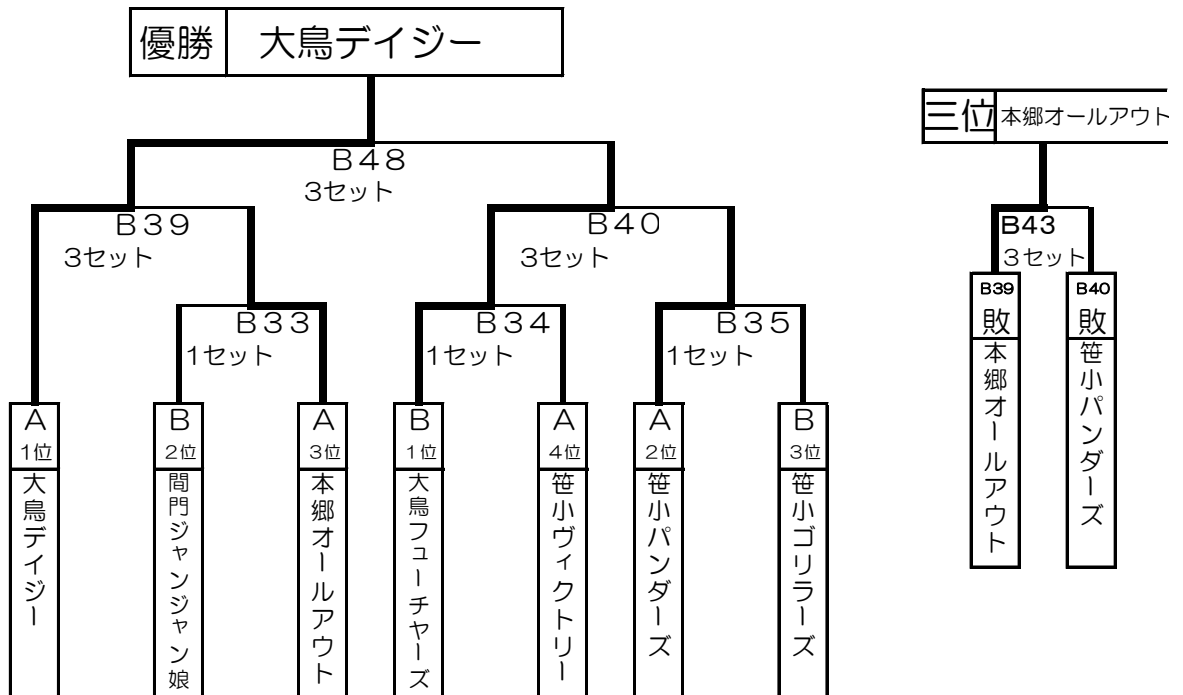

第32回 横浜市民綱引大会

決勝トーナメント

小学生男子の部

小学生女子の部