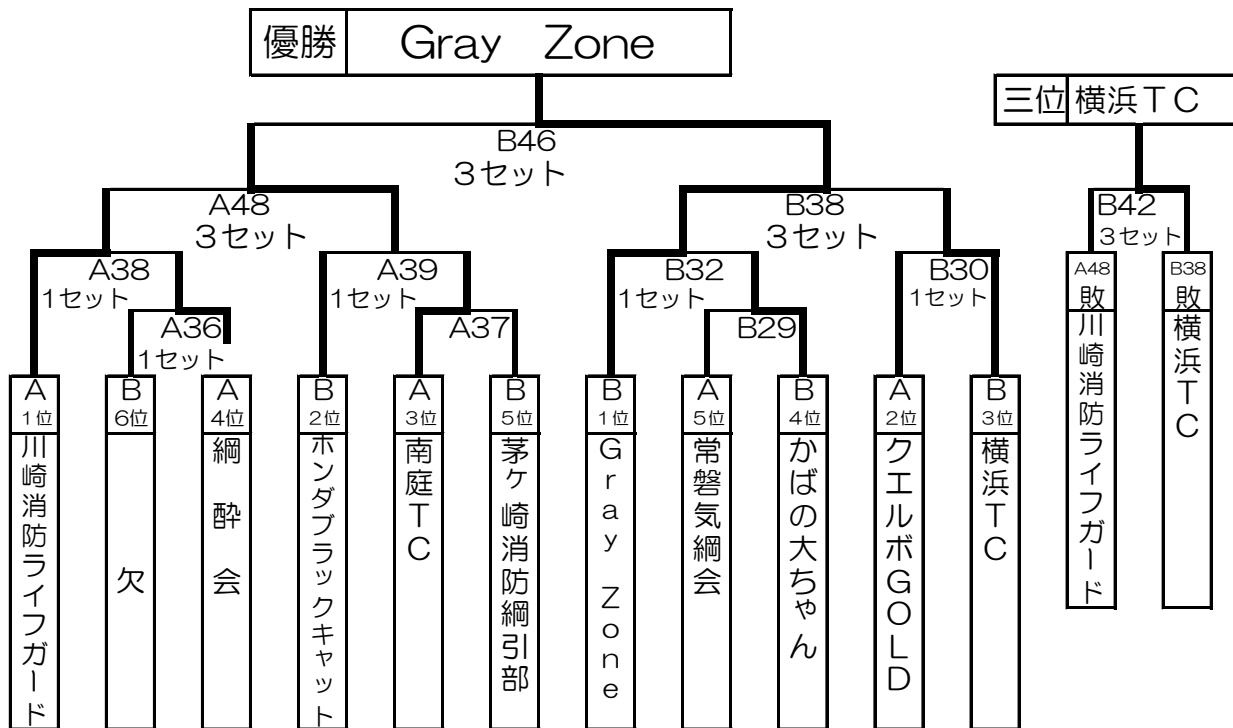

第32回 横浜市民綱引大会

決勝トーナメント

中学生男子の部

中学生女子の部

選抜男子の部