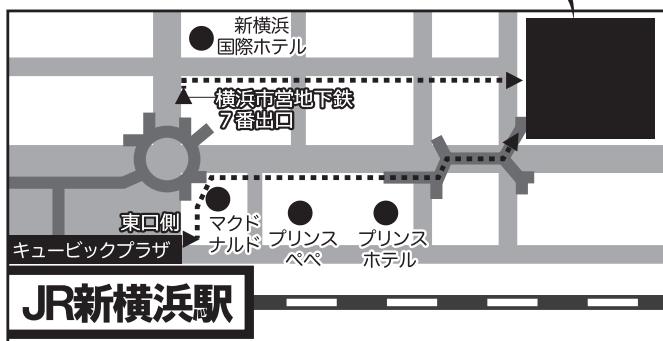

※車イス席をご利用の方 11/18(月)以降、大相撲巡業受付
《電話》0570-05-3366 (10:00~18:00) までお申し込みください。

アクセス

横浜アリーナ

横浜市港北区新横浜3丁目10番地

・横浜市営地下鉄ブルーライン『新横浜駅』7番出入口より 徒歩 4分
・JR 新幹線『新横浜駅』東口より 徒歩 5分
・JR 横浜線『新横浜駅』北口より 徒歩 5分

※当日は公共交通機関にてご来場いただきますようお願いいたします。
会場にご来場専用の駐車場はございません。