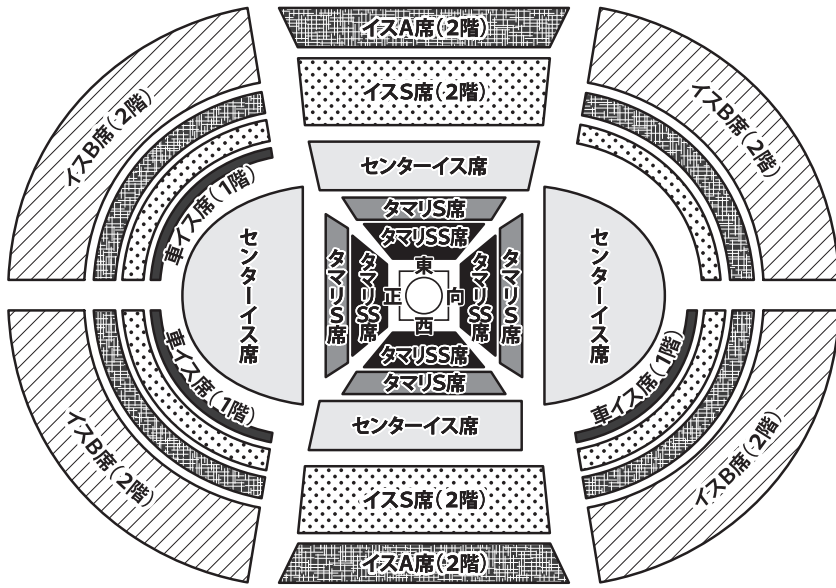

令和二年 春巡業 大相撲横浜アリーナ場所

開催 4月25日 土

チケット料金 (消費税込)

| | |
|----|--------------------------|
| 1階 | タマリSS席 …… 14,500円 (1名分)★ |
| | タマリS席 …… 14,000円 (1名分)★ |
| | センターイス席 10,000円 (1名分) |
| 2階 | 車イス席(1階) 18,000円 (2名分)* |
| | イスS席(2階) … 9,000円 (1名分) |
| | イスA席(2階) … 6,000円 (1名分) |
| | イスB席(2階) … 3,000円 (1名分) |

★タマリ席 記念座布団付き
*車イス席 2名分うち付添1名

※車イス席券は2枚単位での販売です。
※センター(1階)内は土足厳禁です。スリッパ等をご持参ください。
※タマリSS席の未就学児童入場はできません。
※1階席(タマリSS席以外)は幼児を含めすべての入場者に座席が必要(膝上観戦不可)。2階席は4歳未満は無料です(膝上観戦可)。ただしお席が必要な場合は有料です。
※2階席の券ではセンター(1階)内にはご入場いただけません。
※暴力団を始めとする反社会的勢力の入場は、いかなる理由があってもお断りします。