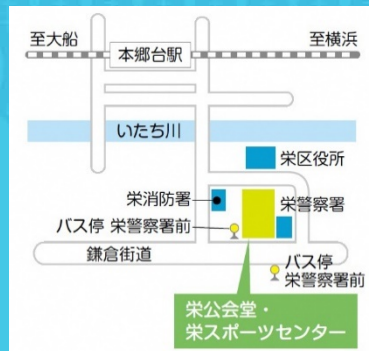

# ラグビーワールドカップ 2019™日本大会 パブリックビューイング

TM © Rugby World Cup Limited 2015

令和元年9月20日(金) **日本 V ロシア** 19時45分キックオフ

【会場】 栄公会堂講堂 (18時45分開場)

(横浜市栄区桂町279-29)

※19時~19時30分でラグビーのルール説明を行います!

【定員】 450人(申込不要)

主催/横浜市栄区

共催/横浜市栄公会堂・栄スポーツセンター指定管理者

(公益財団法人横浜市体育協会・株式会社ケイミックスパブリックビジネス・

さかえ区民活動支援協会グループ共同事業体)

映像提供/J SPORTS

<会場地図>

JR 京浜東北線・根岸線

「本郷台駅」下車徒歩9分

【問い合わせ先】 栄区地域振興課区民施設担当