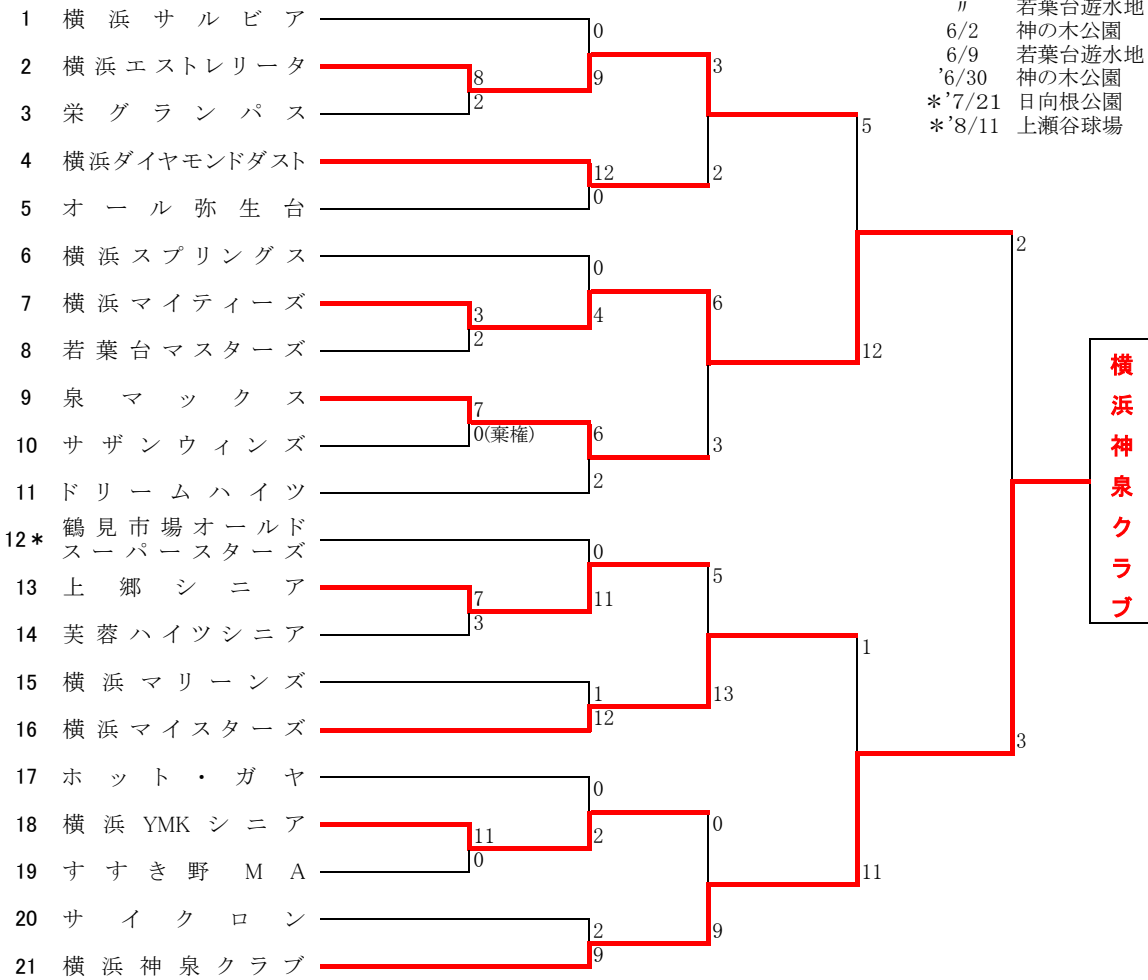

*新規加盟

シニア

<8月11日掲載>

5/19 台町公園 DD<5>
 5/26 神の木公園 KK<5>
 // 日野中央公園 HC<2>
 // 若葉台遊水地 WW<1>
 6/2 神の木公園 KK<4>
 6/9 若葉台遊水地 WW<3>
 '6/30 神の木公園 KK<3>
 *'7/21 日向根公園 HN<3>
 *'8/11 上瀬谷球場 KS<3>

横浜
神泉
クラブ

試合予定時刻	
1	9:00
2	10:30
3	12:00
4	13:30
5	15:00