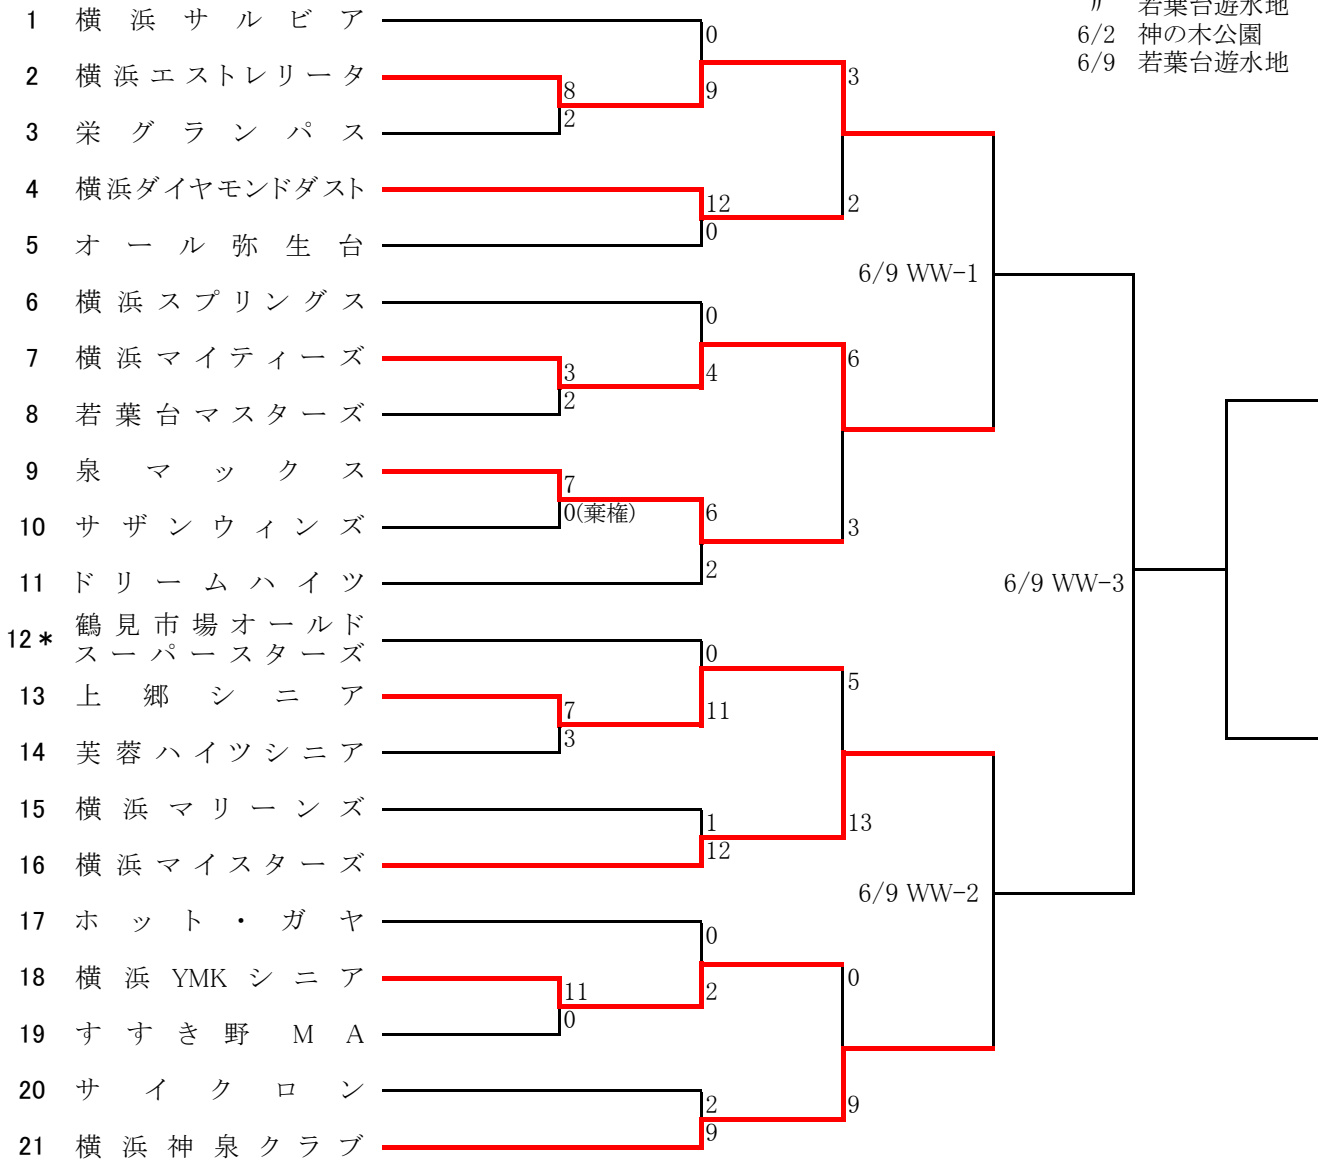

シニア

<6月2日掲載>

5/19 台町公園 DD<5>
 5/26 神の木公園 KK<5>
 // 日野中央公園 HC<2>
 // 若葉台遊水地 WW<1>
 6/2 神の木公園 KK<4>
 6/9 若葉台遊水地 WW<3>

試合予定時刻	
1	9:00
2	10:30
3	12:00
4	13:30
5	15:00