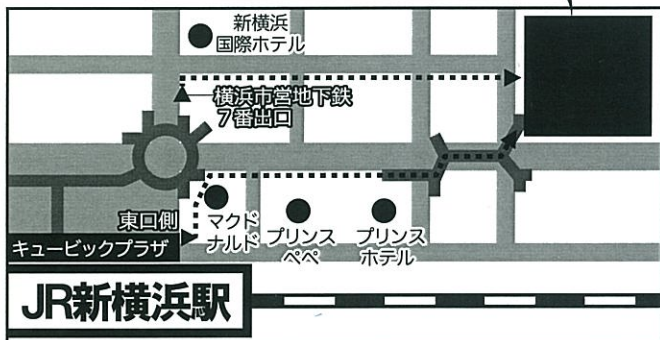

アクセス

横浜アリーナ

横浜市港北区新横浜3丁目10番地

- ・横浜市営地下鉄ブルーライン『新横浜駅』7番出入口より 徒歩 4分
- ・JR 新幹線『新横浜駅』東口より 徒歩 5分
- ・JR 横浜線『新横浜駅』北口より 徒歩 5分

※当日は公共交通機関にてご来場いただきますようお願いいたします。
会場にご来場専用の駐車場はございません。