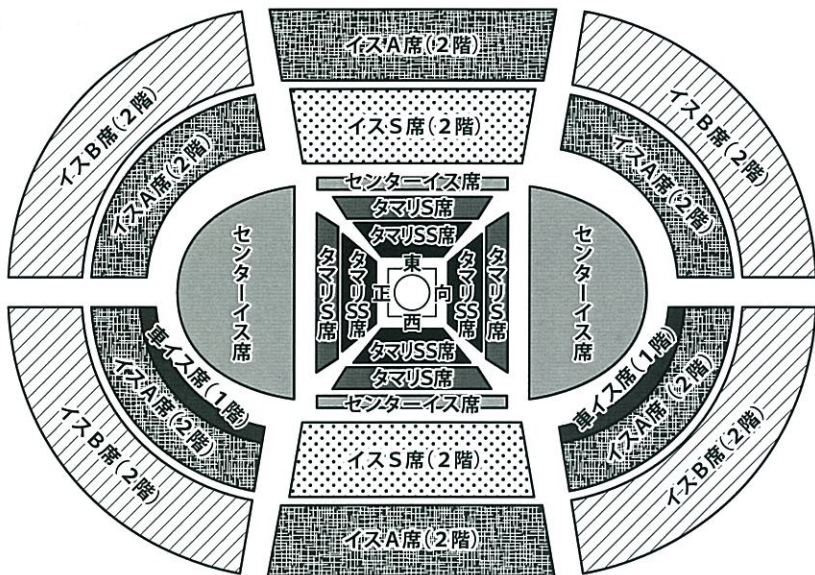

チケット料金 (消費税込)

1階	タマリSS席 …… 14,500円 (1名分) ★
	タマリS席 …… 14,000円 (1名分) ★
	センターイス席 …… 10,000円 (1名分)
2階	車イス席(1階) …… 18,000円 (2名分) *
	イスS席 (2階) …… 9,000円 (1名分)
	イスA席 (2階) …… 5,500円 (1名分)
	イスB席 (2階) …… 2,500円 (1名分)

★タマリ席 記念座布団付き
*車イス席 2名分うち付添1名

※車イス席券は2枚単位での販売です。
※センター(1階)内は土足厳禁です。スリッパ等をご持参ください。
※タマリ席の未就学児童入場はできません。
※1階席(タマリ席以外)は幼児を含めすべての入場者に座席が必要(膝上観戦不可)。2階席は4歳未満は無料(膝上観戦可)。ただしお席が必要な場合は有料です。
※2階席の券ではセンター(1階)内にはご入場いただけません。

お土産・お弁当セット (消費税込)

◆横綱セット …… 5,500円

特製幕の内、お茶、
相撲土産(3種)、パンフレット

◆大関セット …… 3,500円

特製幕の内、お茶、
相撲土産(2種)、パンフレット

◆お弁当セット …… 2,000円

特製幕の内、お茶、
パンフレット