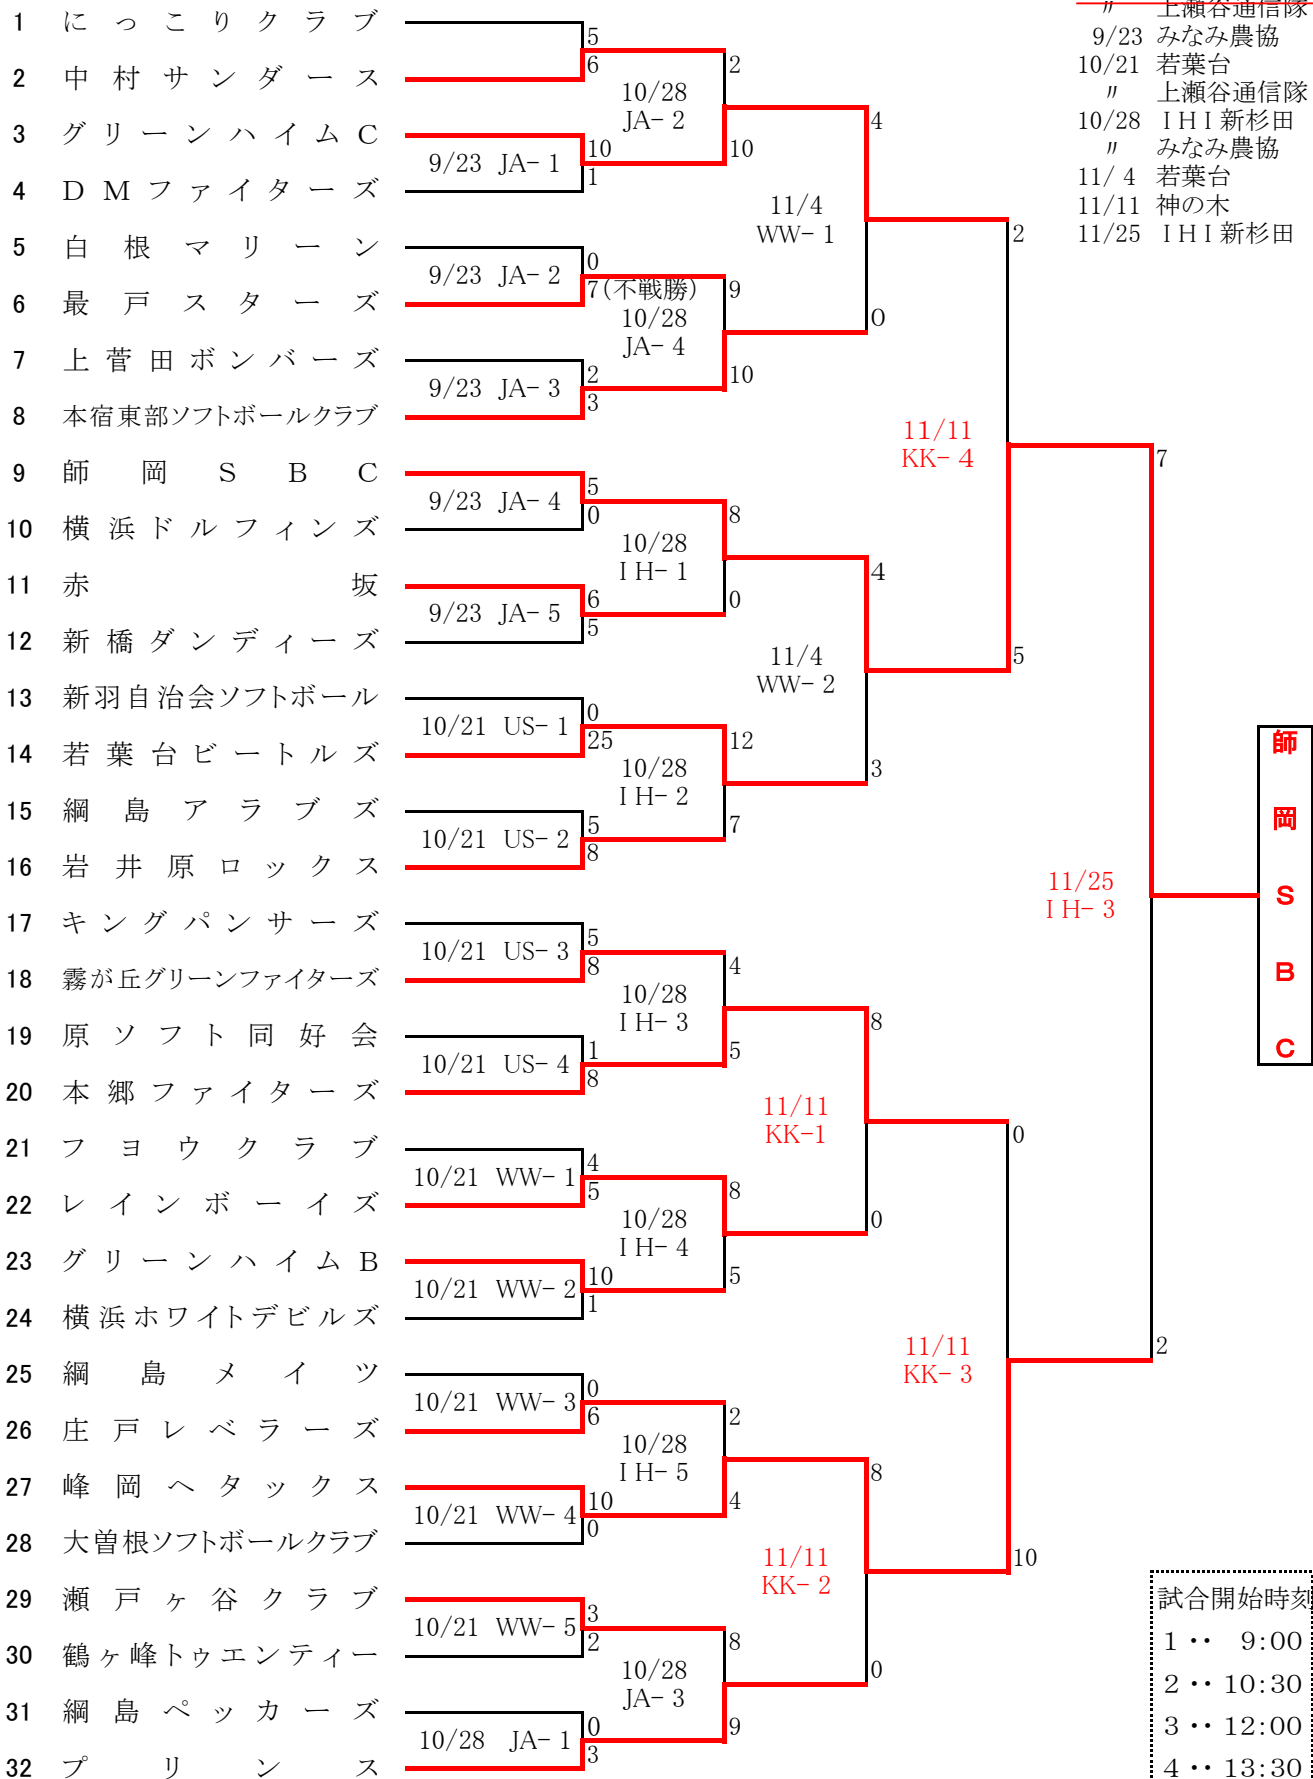

2018年(平成30年度) 横浜市民体育大会ソフトボール競技 秋季大会
兼 第69回 横浜市ソフトボール選手権大会

男子2部

<11月25日掲載>

8/26 日向根 HN
~~9/2 東京ガス末広 TG~~
~~// 日野中央公園 HC~~
~~// 上瀬谷通信隊 US~~
 9/23 みなみ農協 JA
 10/21 若葉台 WW
 // 上瀬谷通信隊 US
 10/28 IHI新杉田 IH
 // みなみ農協 JA
 11/4 若葉台 WW
 11/11 神の木 KK
 11/25 IHI新杉田 IH

試合開始時刻
 1.. 9:00
 2.. 10:30
 3.. 12:00
 4.. 13:30
 5.. 15:00