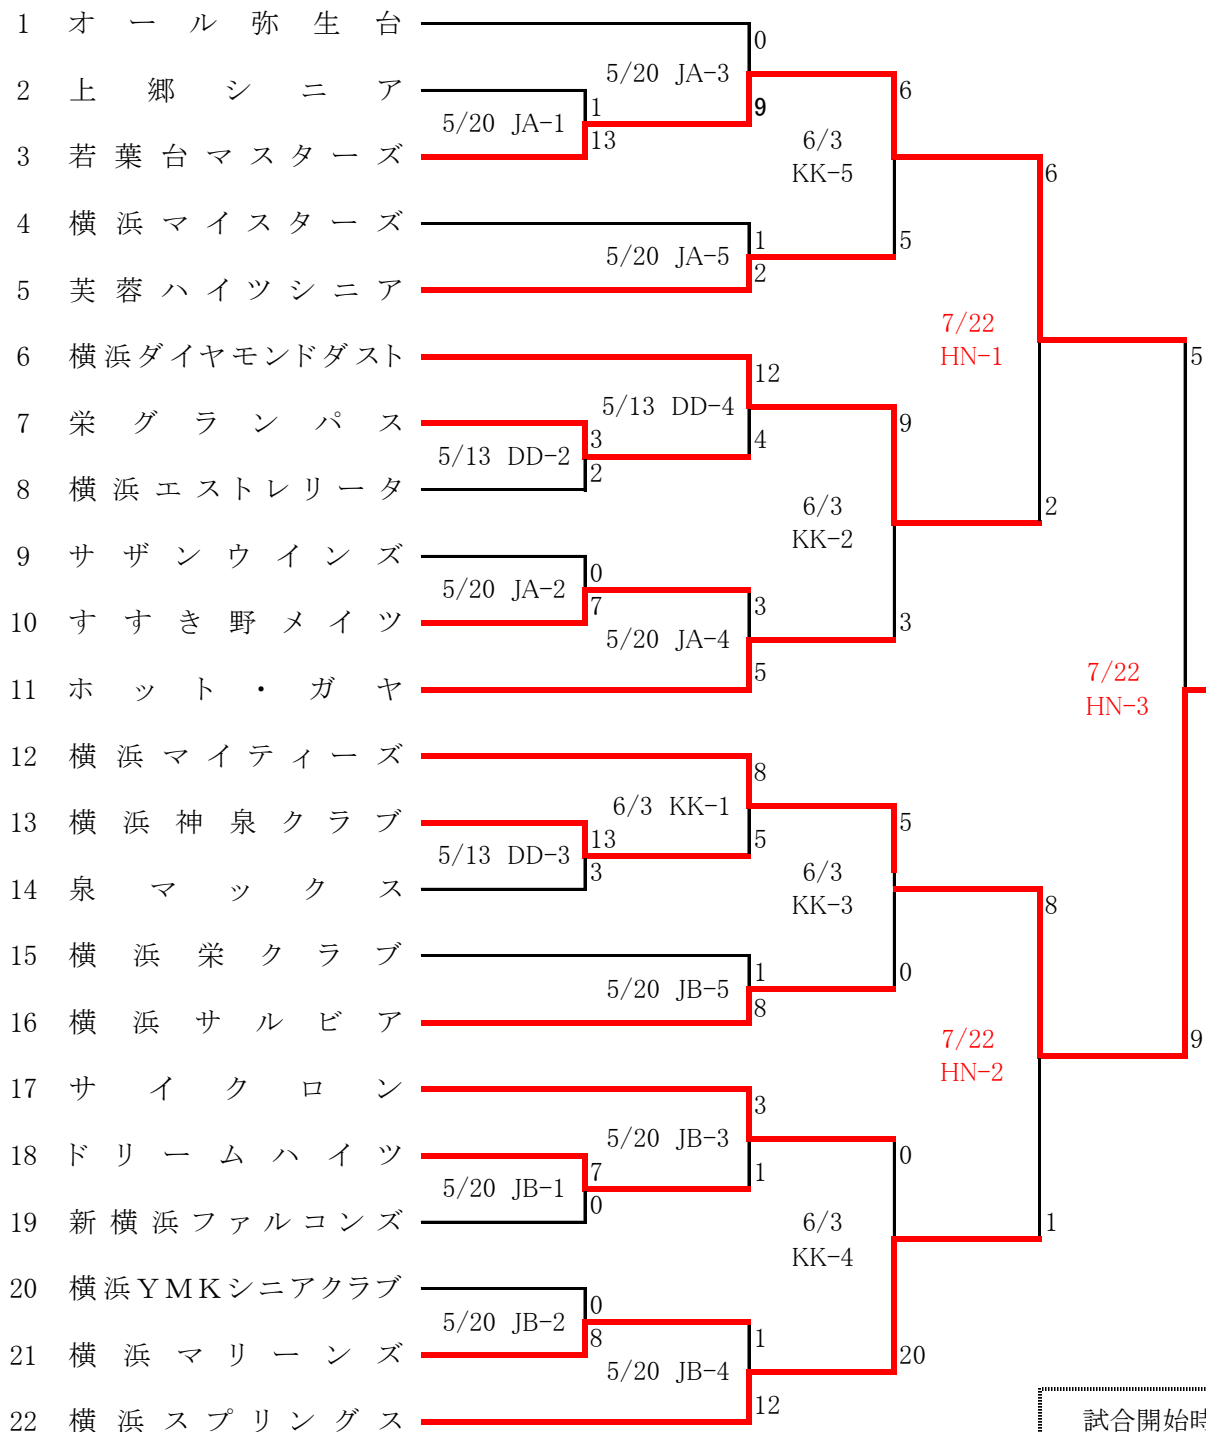

平成30年度 横浜市民大会 ソフトボール競技春季大会

(7月22日掲載)

シニア

5/13 台町公園 DD
 5/20 みなみ農協 JA, JB
 6/3 神の木公園 KK
 7/22 日向根公園 HN

横浜
マイ
ティ
ーズ

| 試合開始時刻 | |
|--------|-------|
| 1 | 9:00 |
| 2 | 10:30 |
| 3 | 12:00 |
| 4 | 13:30 |
| 5 | 15:00 |