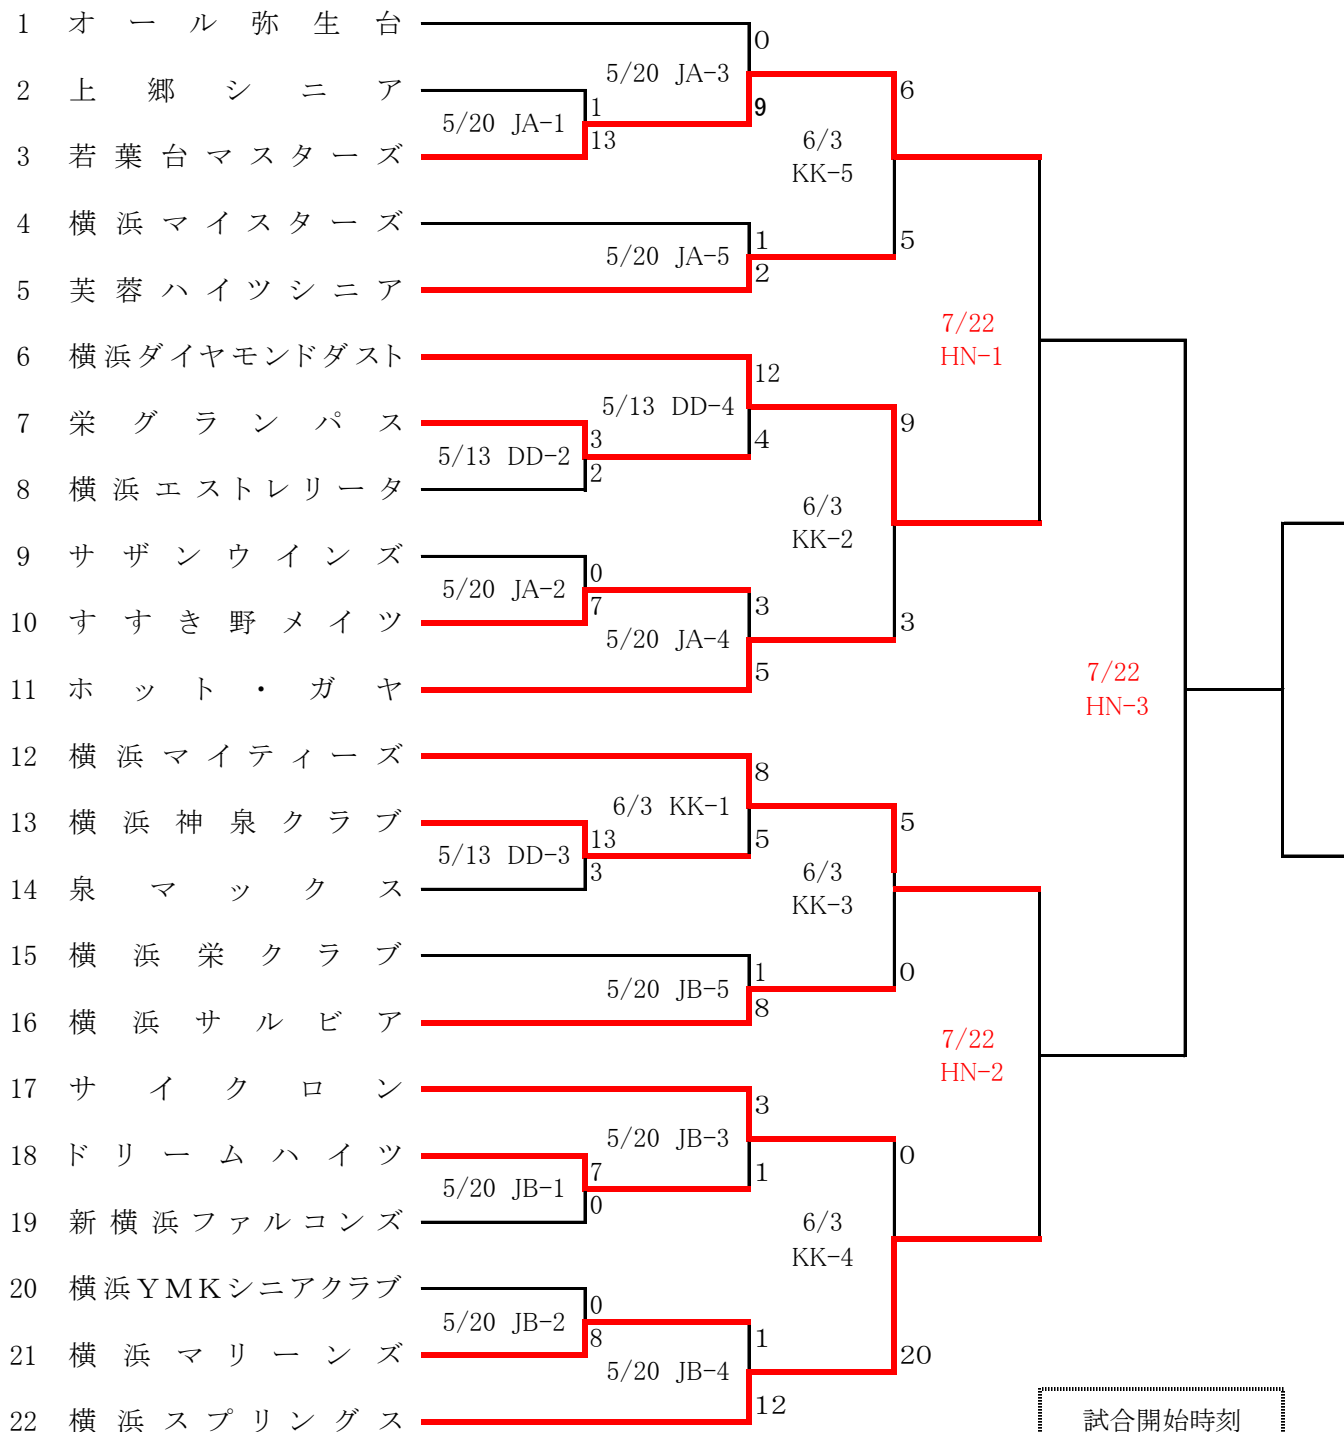

\*\*平成30年度 横浜市民大会 ソフトボール競技春季大会\*\*

〈改訂-3〉

(6月12日掲載)

シニア

5/13 台町公園 DD  
 5/20 みなみ農協 JA, JB  
 6/3 神の木公園 KK  
 7/22 日向根公園 HN

試合開始時刻	
1	9:00
2	10:30
3	12:00
4	13:30
5	15:00