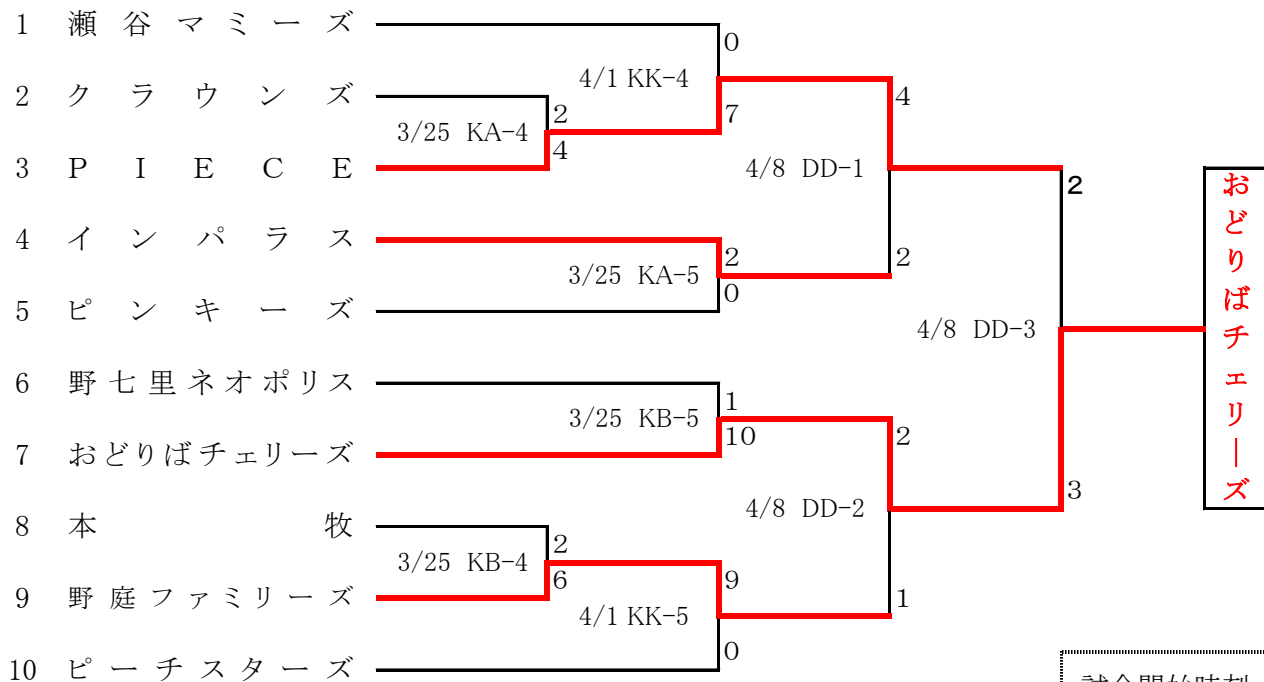

平成30年度 横浜市民体育大会 ソフトボール競技 春季大会

〈ママさんの部〉

(4月8日掲載)

3/25 葛ヶ谷公園 KA、KB

4/1 神の木公園 KK

4/8 台町公園 DD

1 部

2 部

試合開始時刻

1・・・9:00

2・・・10:30

3・・・12:00

4・・・13:30

5・・・15:00