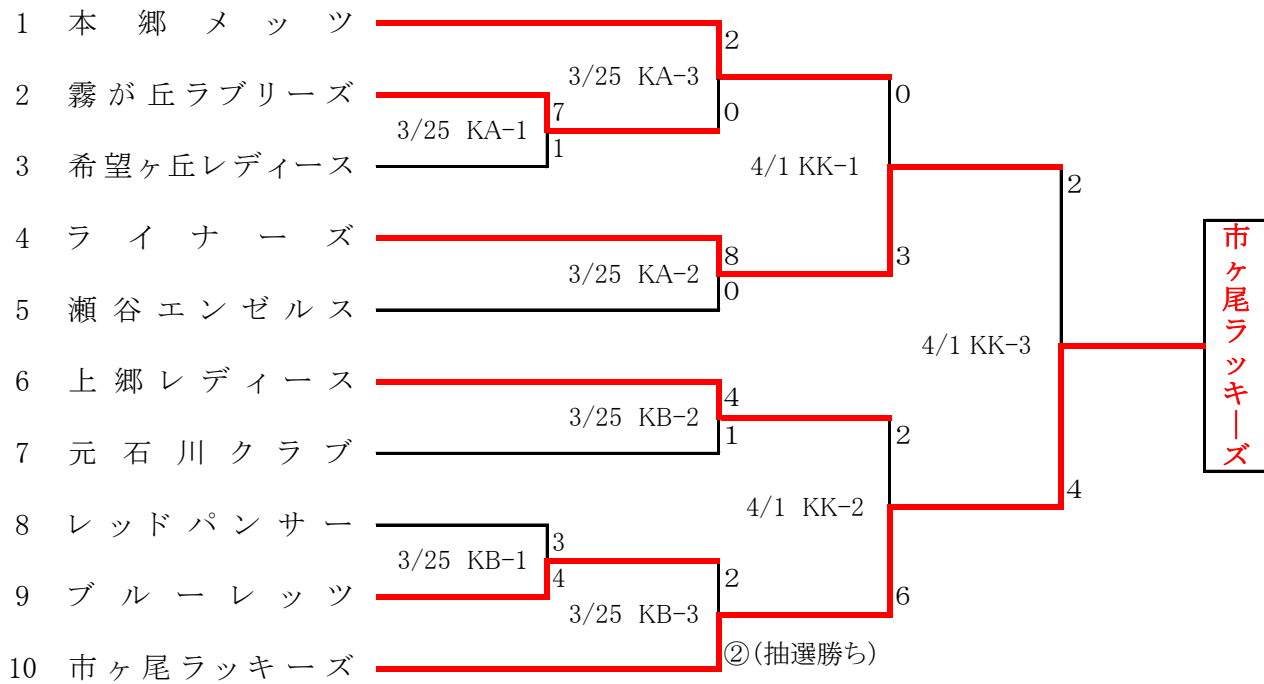

平成30年度 横浜市民体育大会 ソフトボール競技 春季大会

〈ママさんの部〉

(4月8日掲載)

3/25 葛ヶ谷公園 KA、KB

4/1 神の木公園 KK

4/8 台町公園 DD

1 部

2 部

試合開始時刻

1・・・9:00

2・・・10:30

3・・・12:00

4・・・13:30

5・・・15:00