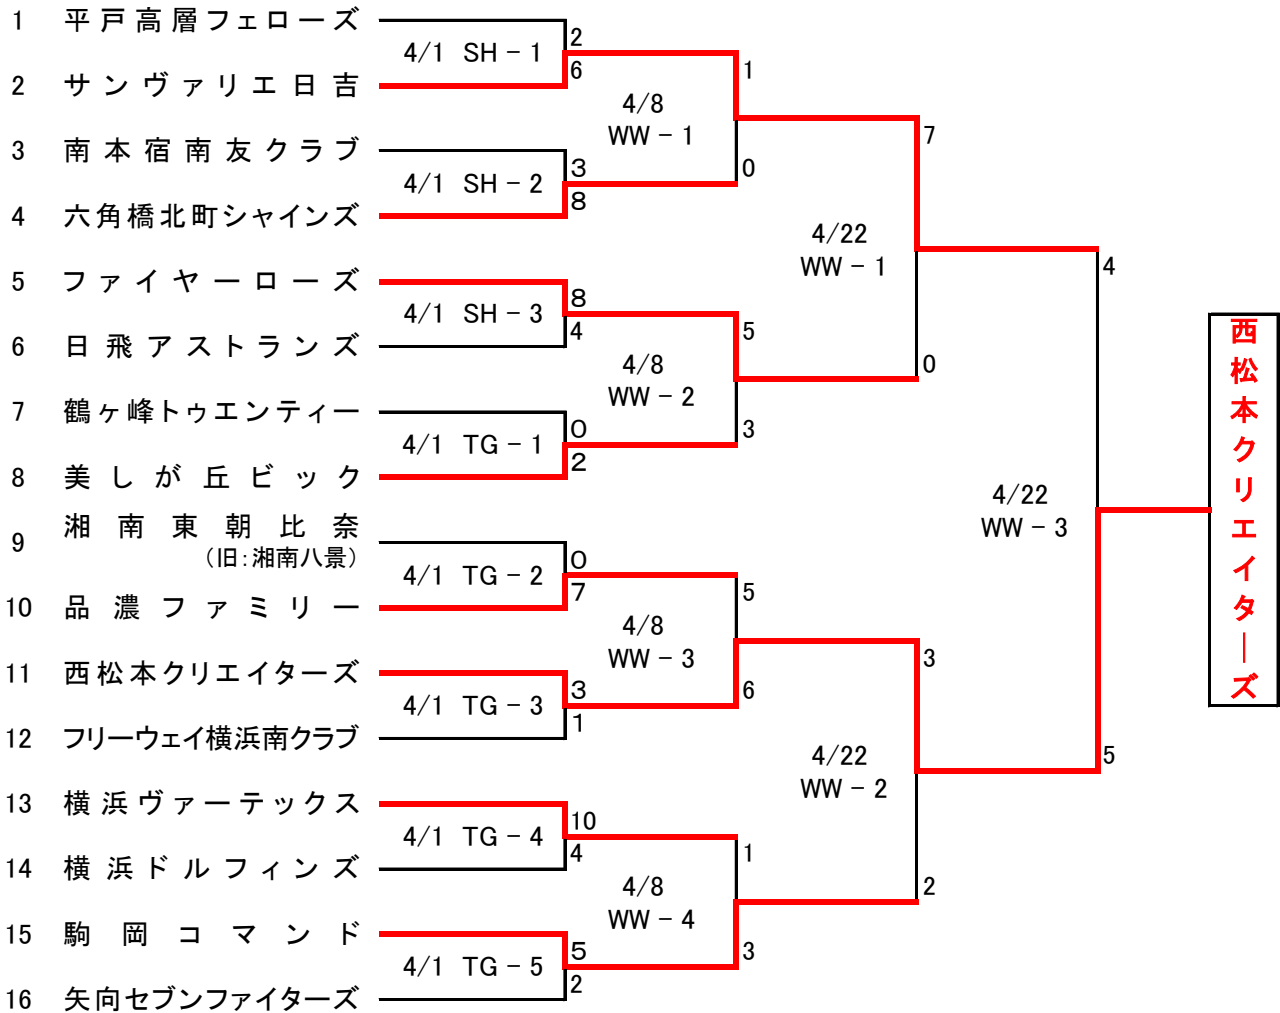

平成30年度 横浜市民体育大会ソフトボール競技 春季大会

(4月22日掲載)

男子 1 部

- 4/ 1 瀬谷本郷公園 SH
- " 東京ガス末広町 TG
- 4/ 8 若葉台遊水池公園 WW
- 4/22 若葉台遊水池公園 WW

試合開始時刻	
1 ..	9:00
2 ..	10:30
3 ..	12:00
4 ..	13:30
5 ..	15:00