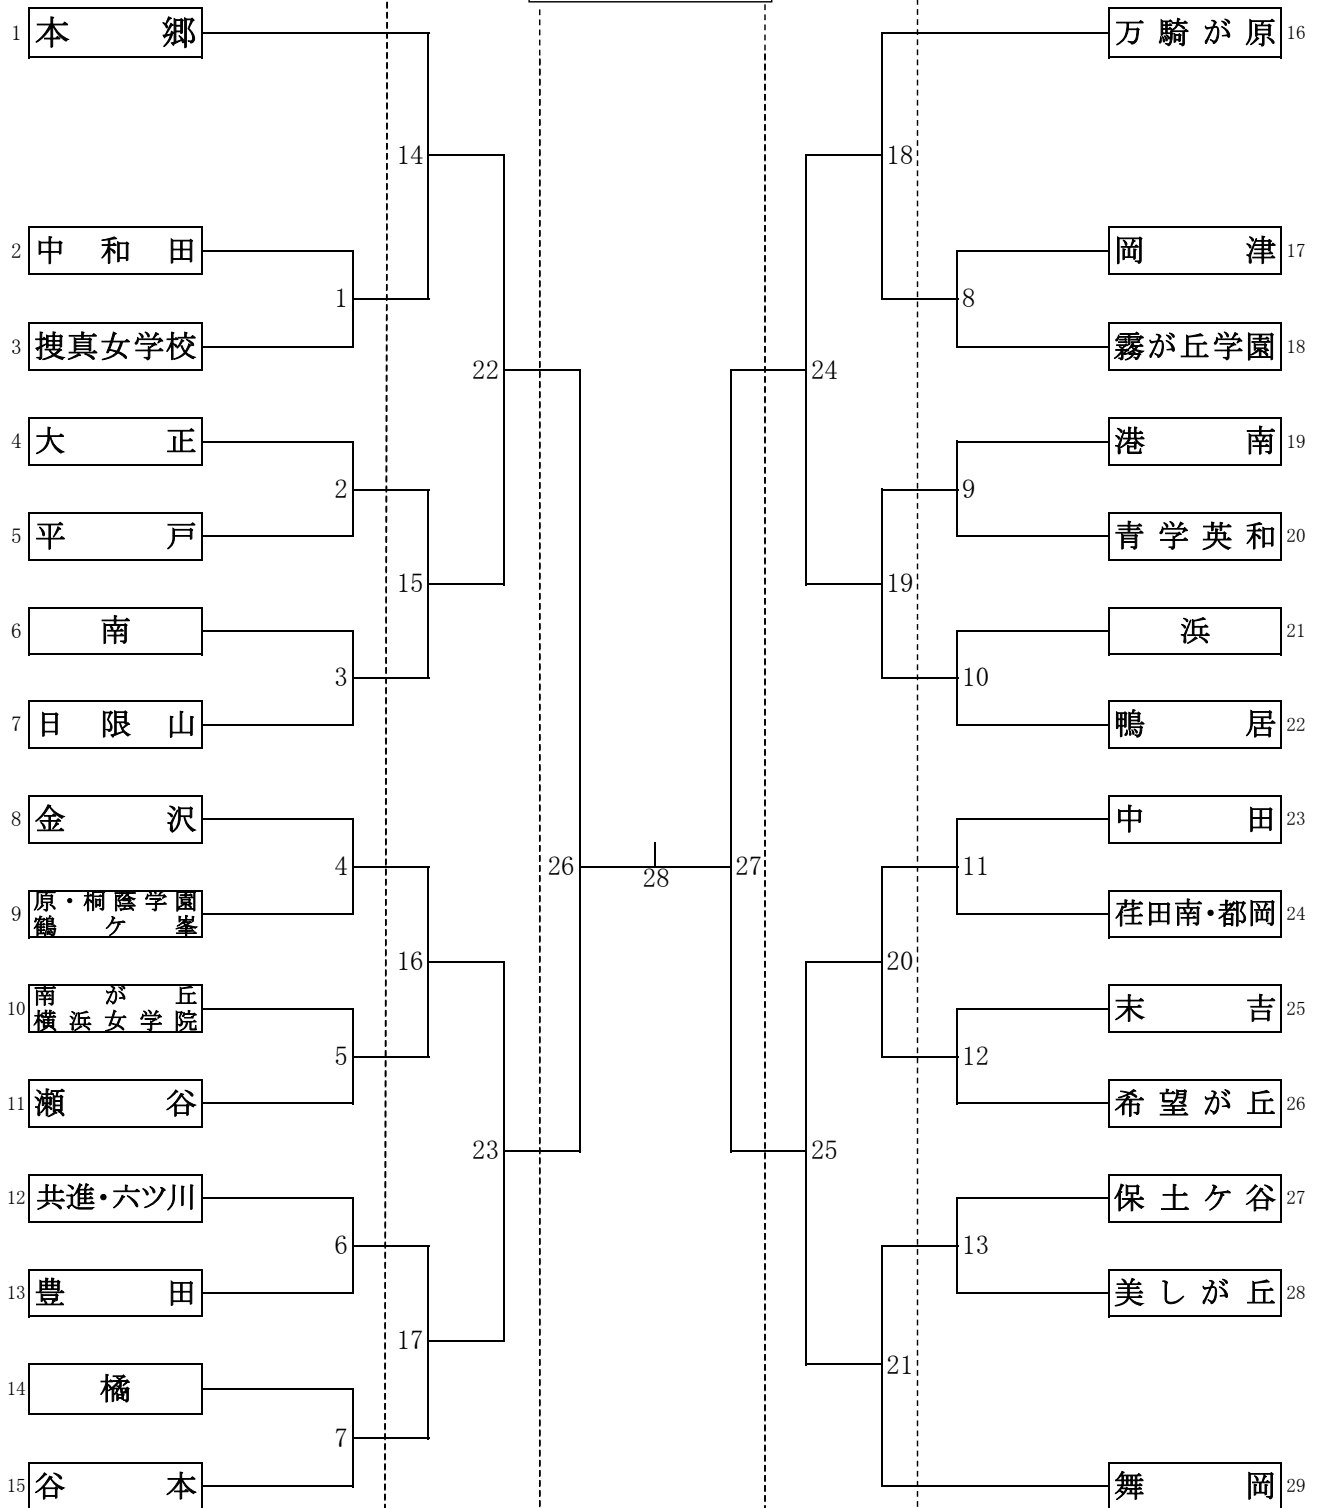

# 平成30年度 横浜市ソフトボール選手権大会

①(4/28)

②(4/29)

③(5/3)

②(4/29)

①(4/28)

組み合わせの上の  
チームが1塁側ベンチ

①(4/28)

②(4/29)

③(5/3)

②(4/29)

①(4/28)