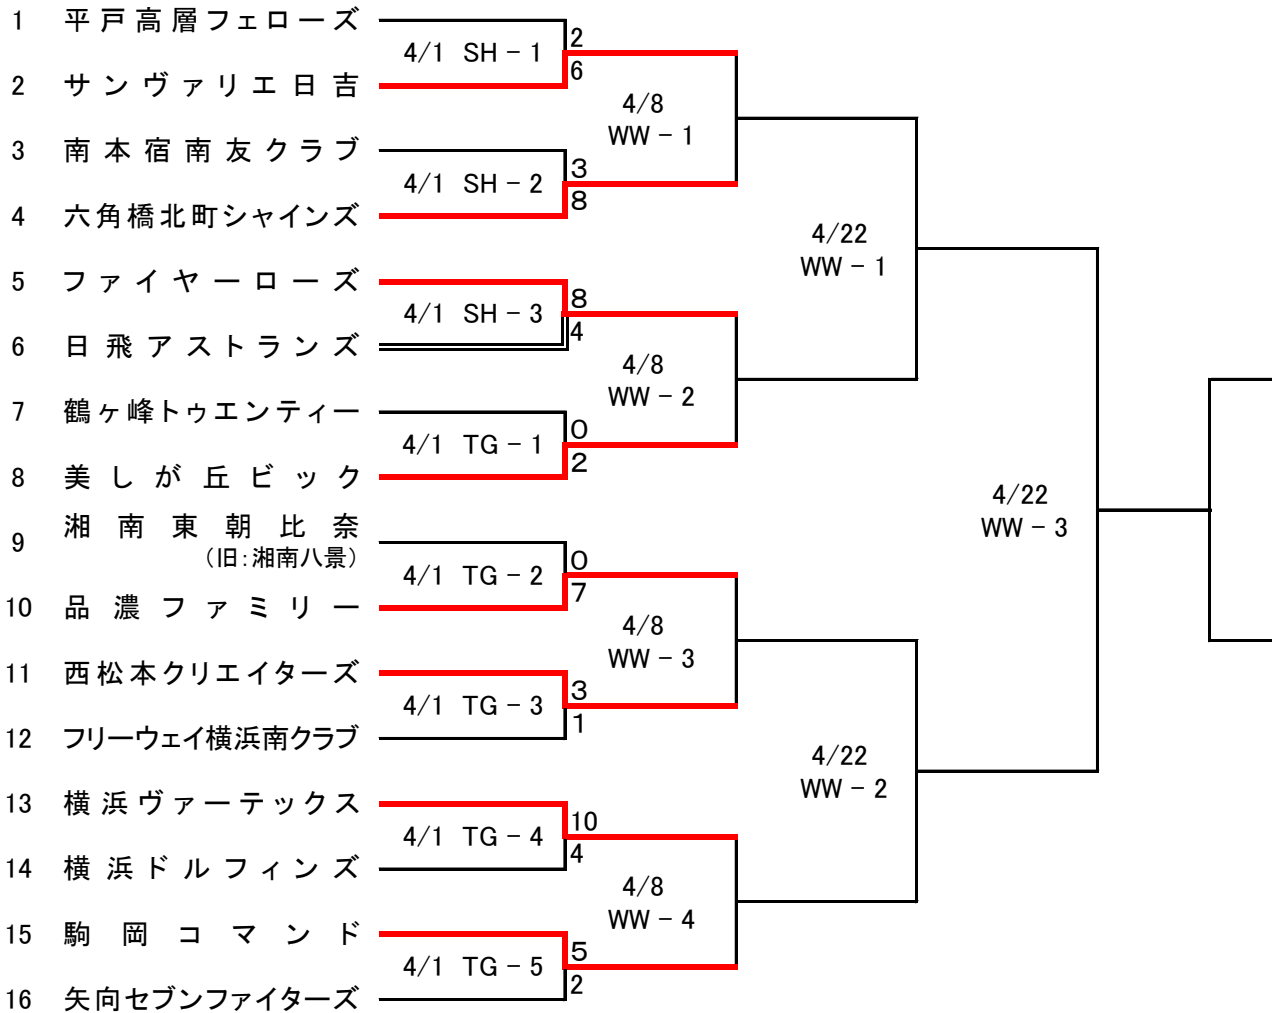

平成30年度 横浜市民体育大会ソフトボール競技 春季大会

(4月2日掲載)

男子 1 部

- 4/ 1 瀬谷本郷公園 SH
- " 東京ガス末広町 TG
- 4/ 8 若葉台遊池公園 WW
- 4/22 若葉台遊池公園 WW

試合開始時刻	
1 ..	9:00
2 ..	10:30
3 ..	12:00
4 ..	13:30
5 ..	15:00

* 当日の問い合わせ: 戸辺 理事長 090-4674-2153
 山下 審判委員長 090-2212-8125