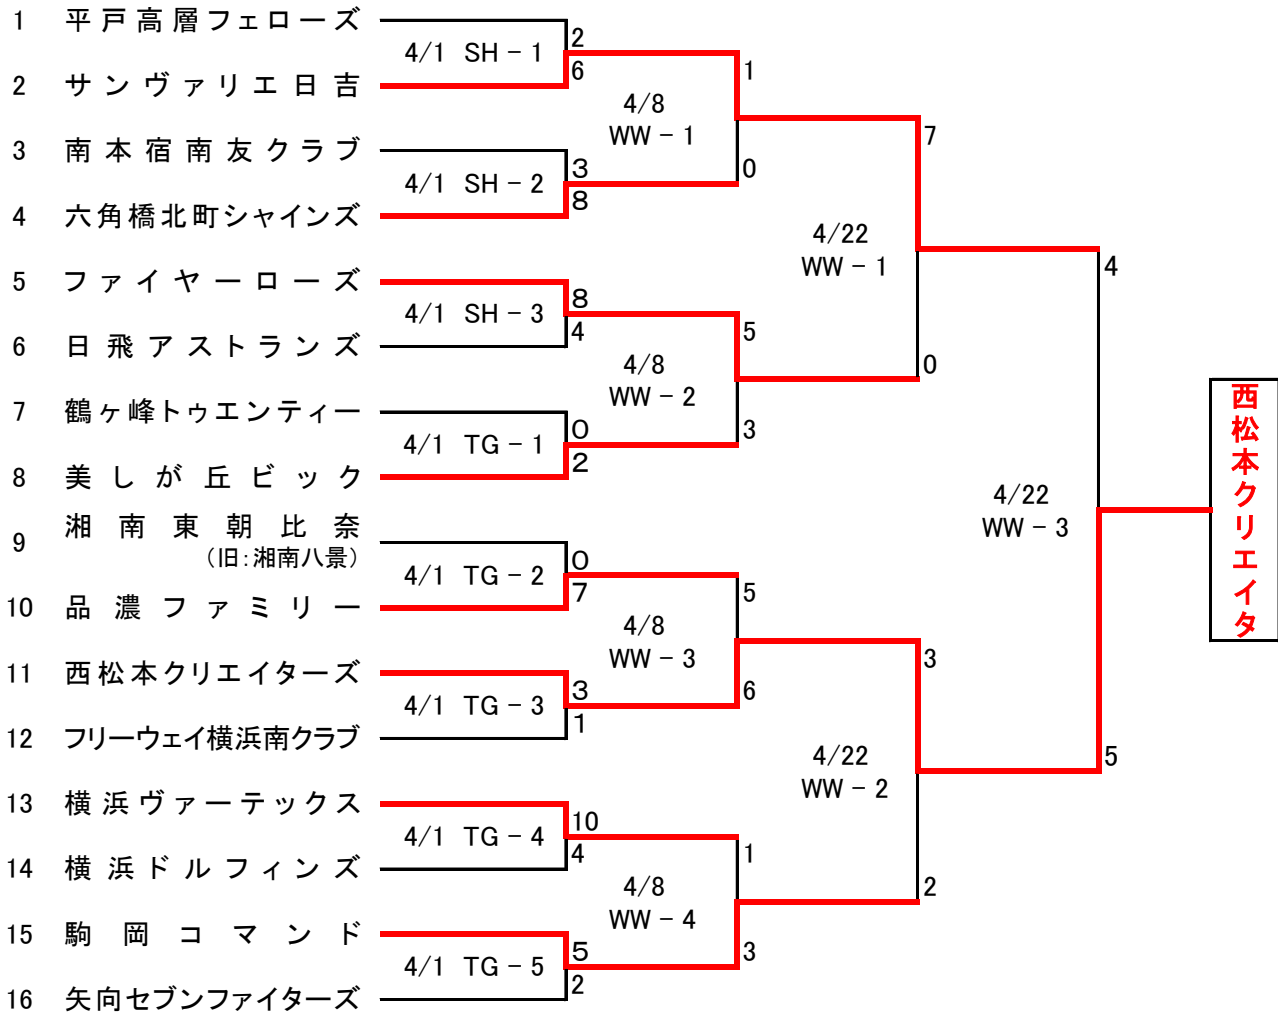

平成30年度 横浜市民体育大会ソフトボール競技 春季大会

(4月22日掲載)

男子 1 部

- 4/ 1 瀬谷本郷公園 SH
- 〃 東京ガス末広町 TG
- 4/ 8 若葉台遊水池公園 WW
- 4/22 若葉台遊水池公園 WW

試合開始時刻

- 1 .. 9:00
- 2 .. 10:30
- 3 .. 12:00
- 4 .. 13:30
- 5 .. 15:00

* 当日の問い合わせ: 戸辺 理事長 090-4674-2153
 山下 審判委員長 090-2212-8125