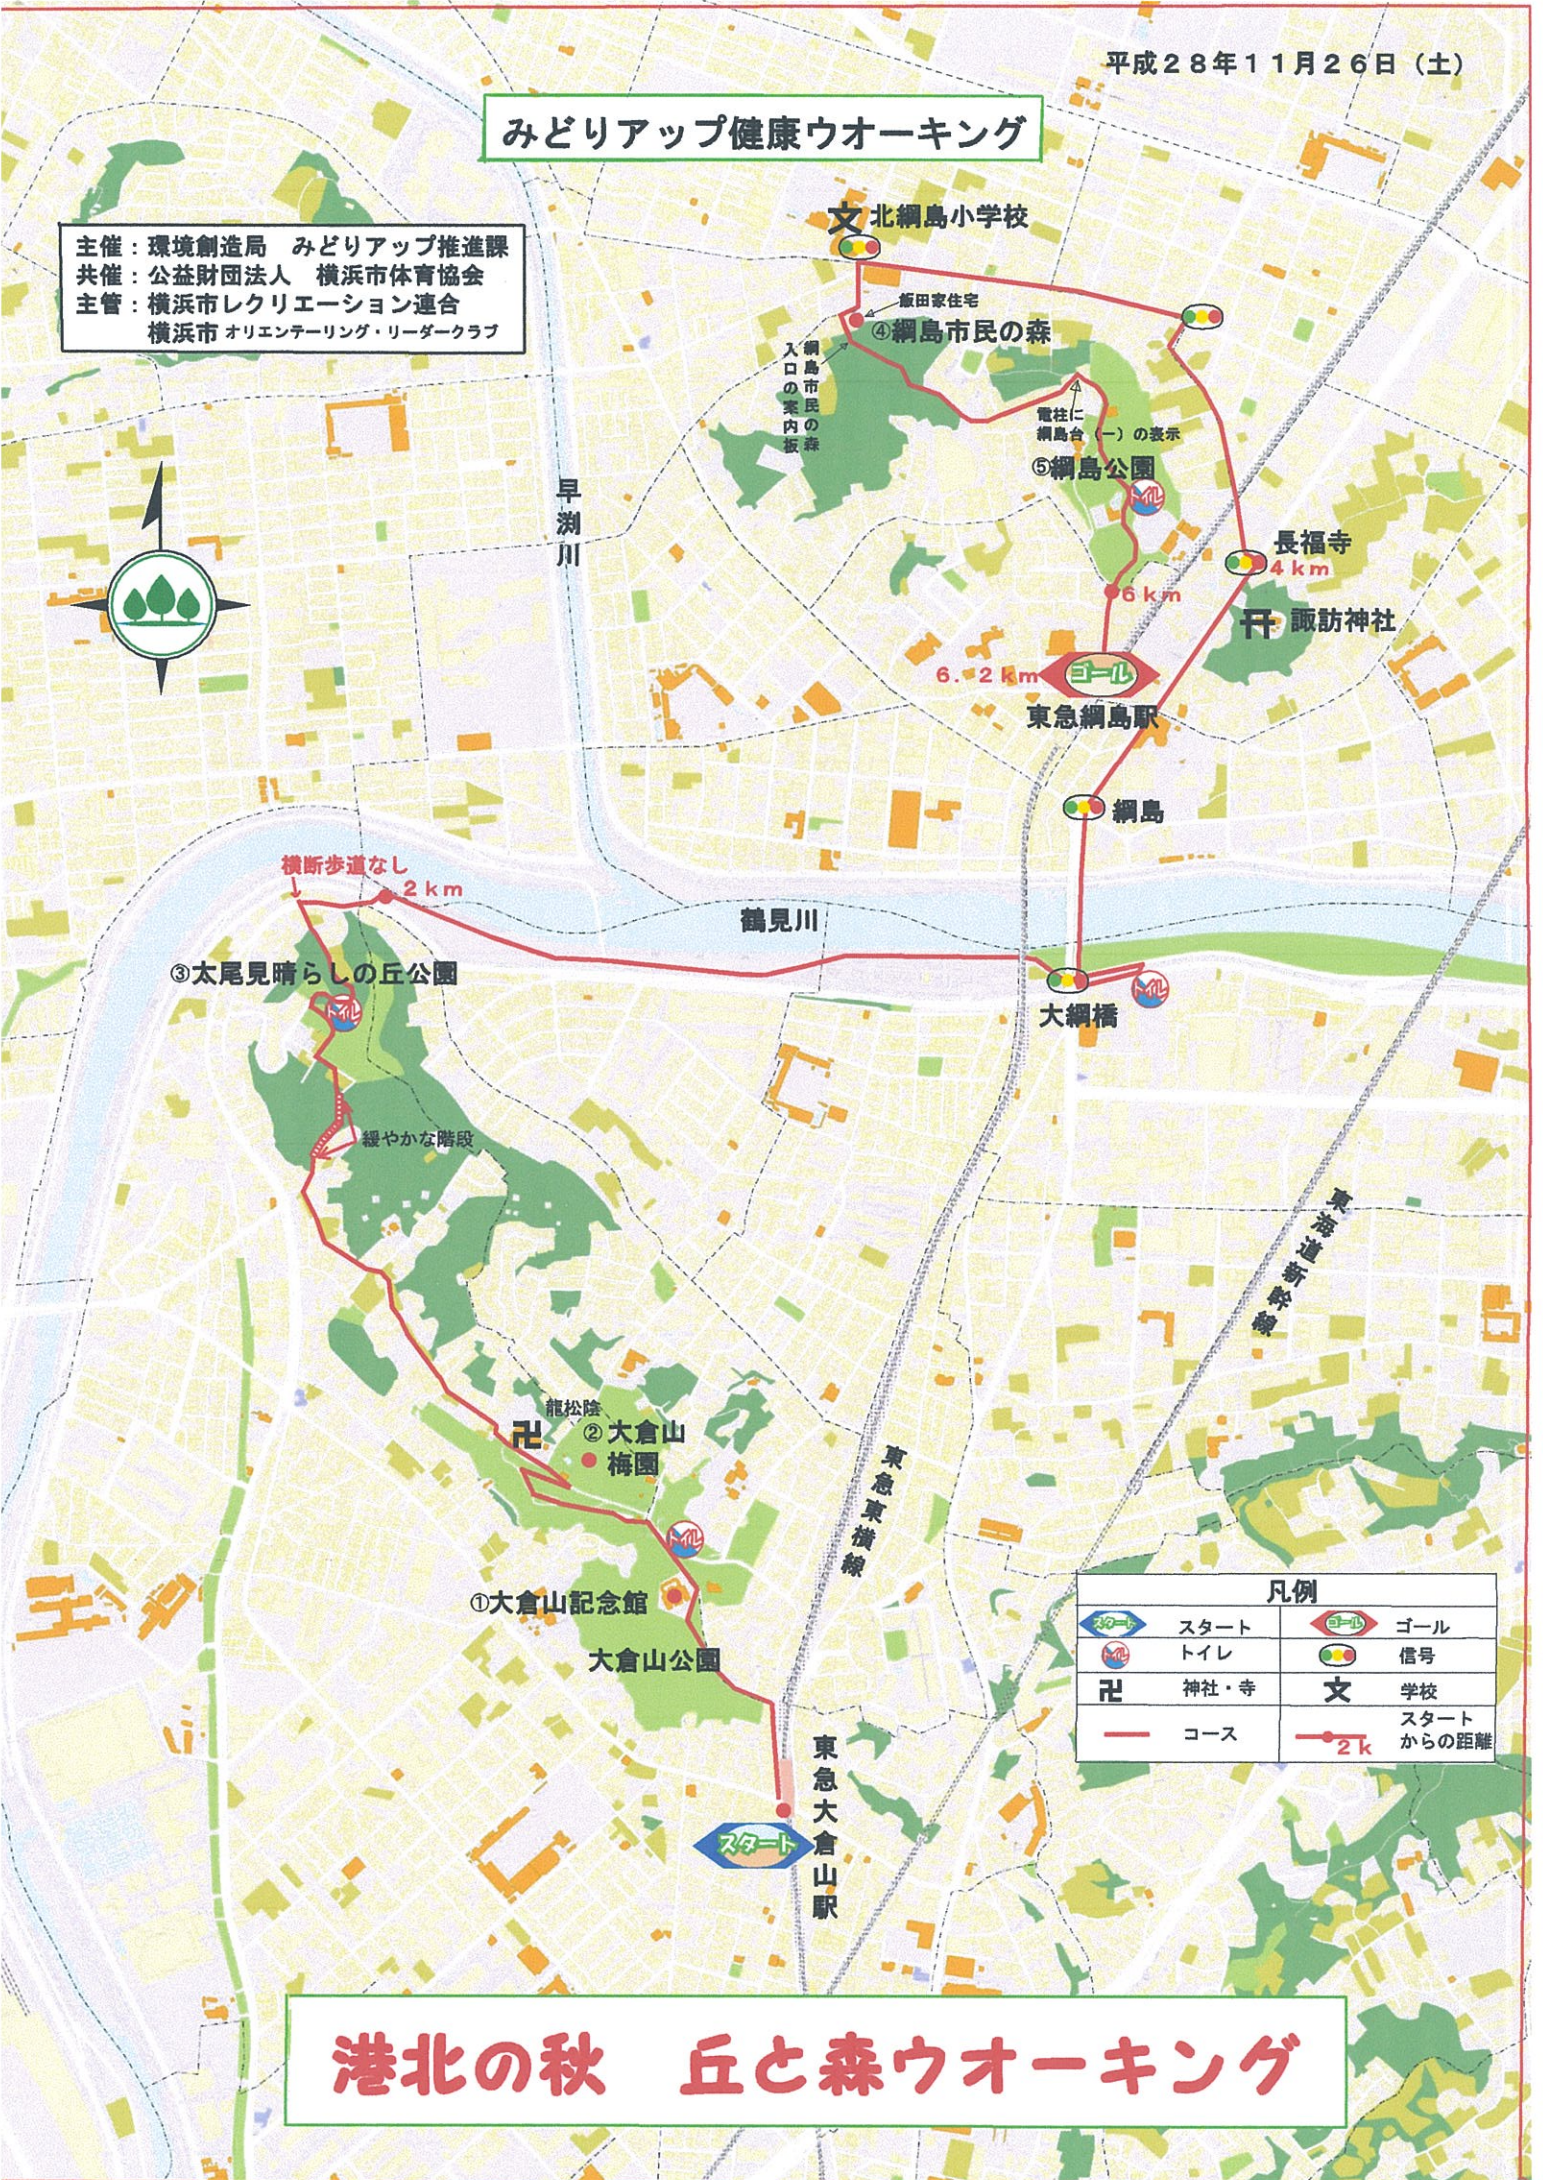

みどりアップ健康ウォーキング

主催：環境創造局 みどりアップ推進課
 共催：公益財団法人 横浜市体育協会
 主管：横浜市レクリエーション連合
 横浜市 オリエンテーリング・リーダークラブ

| 凡例 | | | |
|----|------|--|-----------|
| | スタート | | ゴール |
| | トイレ | | 信号 |
| | 神社・寺 | | 学校 |
| | コース | | スタートからの距離 |

港北の秋 丘と森ウォーキング