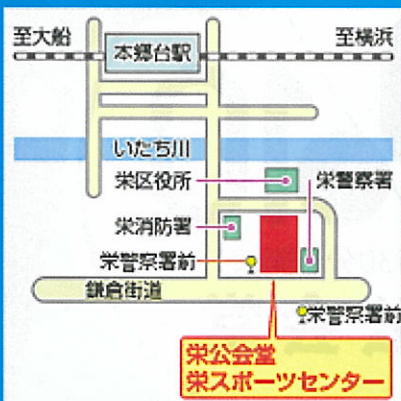

栄公会堂 ACCESS

- JR京浜東北根岸線「本郷台駅」下車徒歩9分
- JR東海道線・横須賀線・京浜東北根岸線「大船駅」下車
神奈川中央交通バス「栄警察署前」下車徒歩2分

◎ 駐車場(有料)は台数に限りがありますので、なるべく公共交通機関をご利用ください。
※ 車椅子でのお席もございまして、ご希望の方はチケット購入時にお申し出ください。