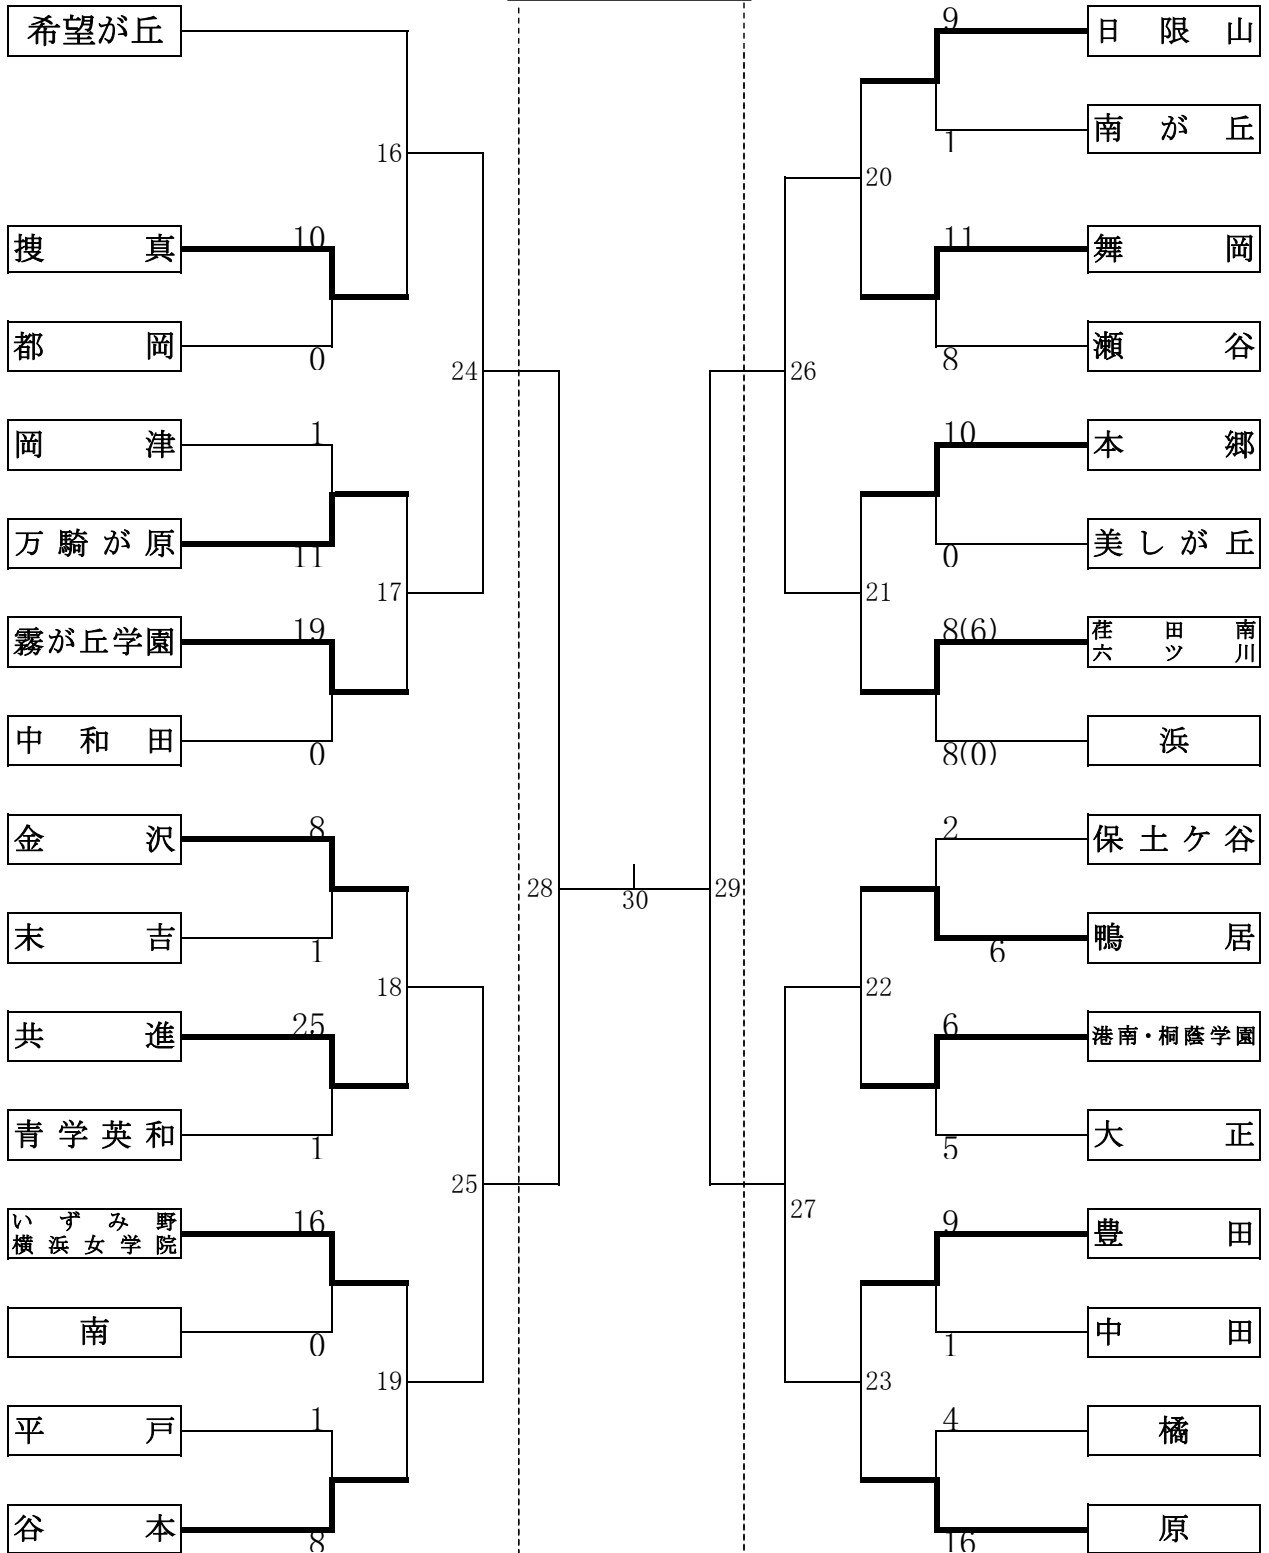

平成29年度 横浜市ソフトボール選手権大会 中学女子 第1日目結果

②(4/29)

③(4/30)

②(4/29)

組み合わせの上の
チームが1塁側ベンチ

②(4/29)

③(4/30)

②(4/29)