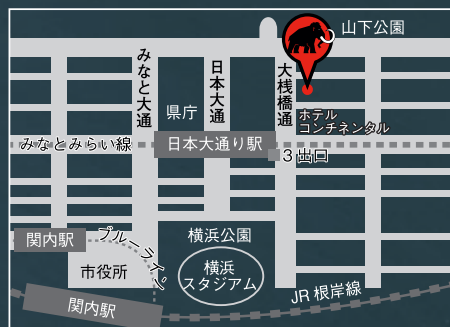

www.mammut.jp / www.mammutstore.jp

facebook マムート ジャパン