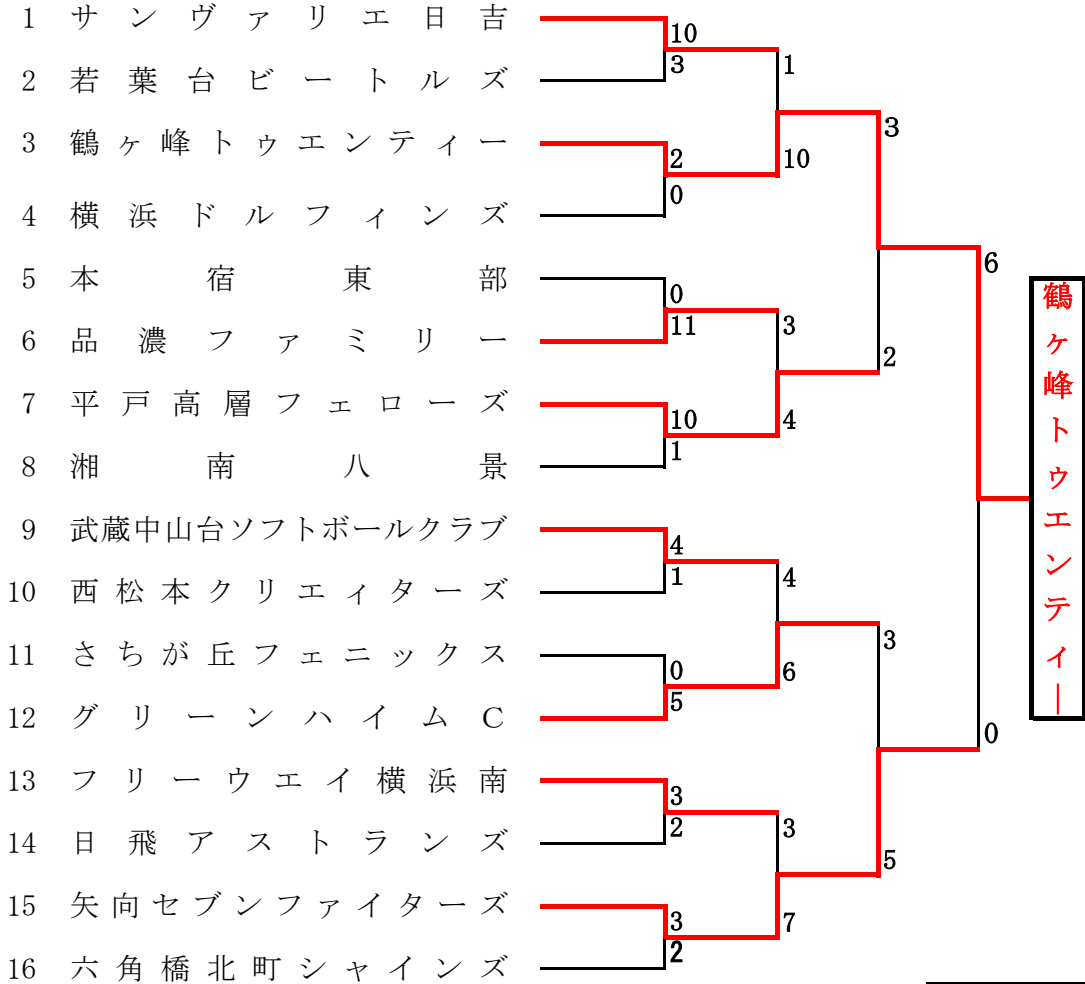

\*\*\*平成27年度 横浜市民体育大会 ソフトボール秋季大会\*\*\*  
 \*\*\*\*\*第66回(2015)横浜市ソフトボール選手権大会\*\*\*\*\*

<男子1部>

<9月21日掲載>

会場「8/30:若葉台遊水池公園 WW。 8/30:IHI新杉田 IH。 9/6:東京ガス末広 TG。  
 9/13:新横浜投てき場 SY。 9/20:みなみ(農協) JA。」

| 試合開始時刻 |       |
|--------|-------|
| 1      | 9:00  |
| 2      | 10:30 |
| 3      | 12:00 |
| 4      | 13:30 |
| 5      | 15:00 |