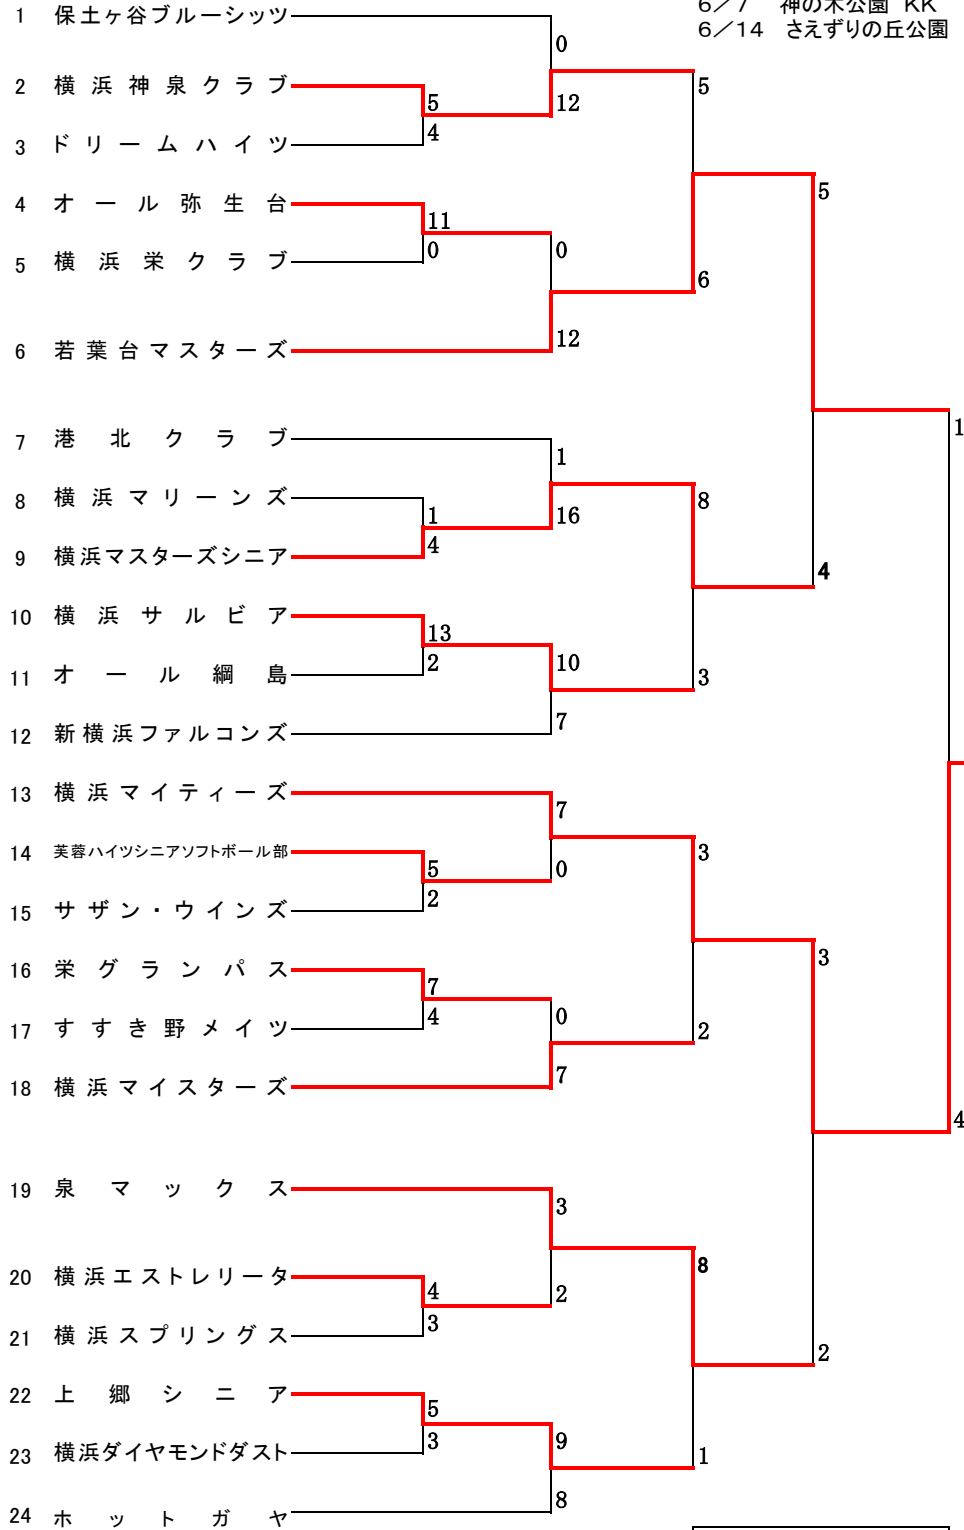

\*平成27年度(2015) 横浜市民大会 ソフトボール競技 春季大会\*

<シニアの部>

<6月14日掲載>

5/17 台町公園 DD  
 5/24 若葉台遊水池公園 WW  
 5/31 港南台南公園 KM  
 5/31 台町公園 DD  
 5/31 神の木公園 KK  
 6/7 神の木公園 KK  
 6/14 さえずりの丘公園 SZ

横浜  
マイ  
ティ  
ーズ

試合開始時刻
1・9:00
2・10:30
3・12:00
4・13:30
5・15:00
6・16:30