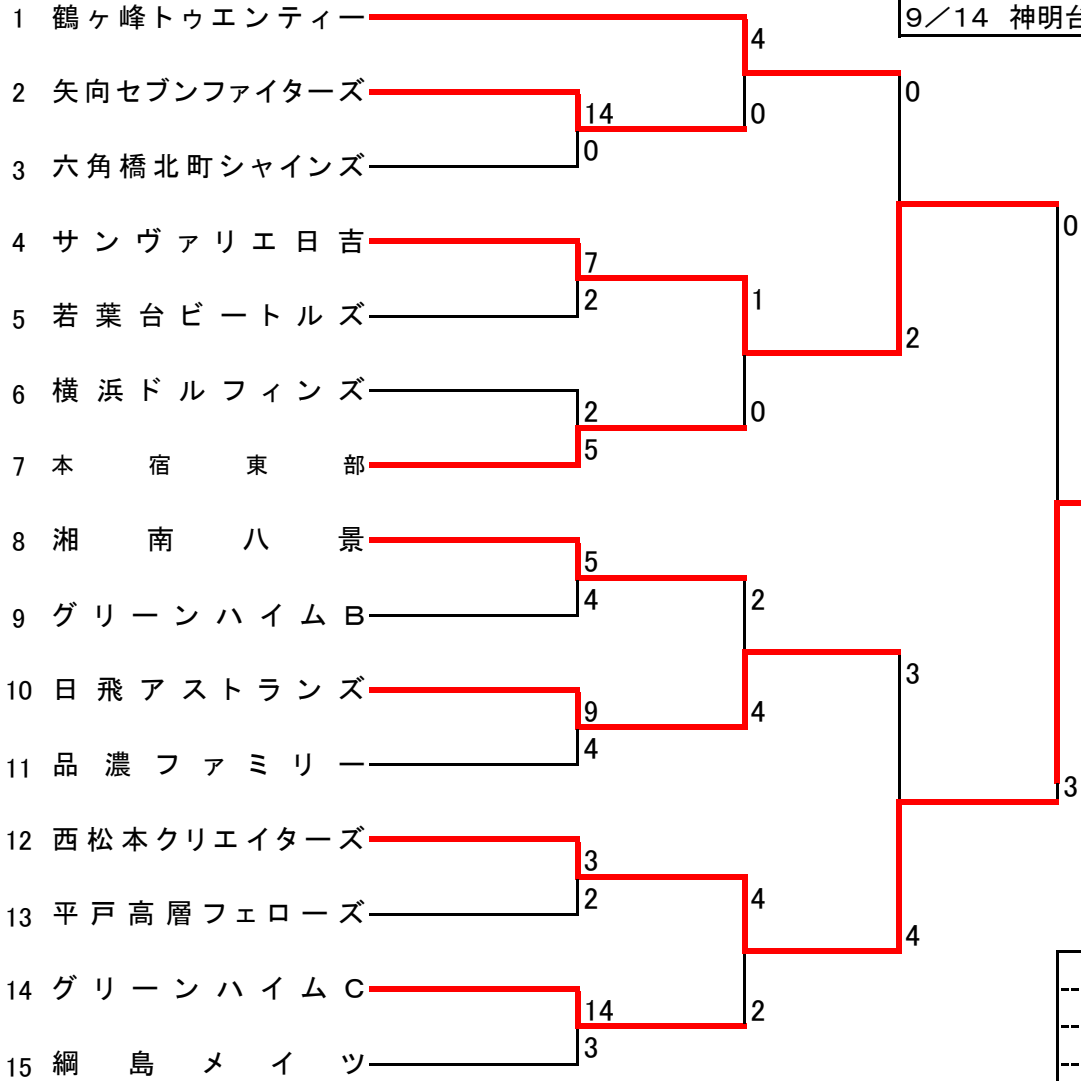

平成26年度 横浜市民大会ソフトボール競技 (秋季大会)
 第65回 (2014) 横浜市ソフトボール選手権大会

※※大会日程等は横浜市ソフトボール協会からの通知を正式なものいたします。※※

<10月27日掲載>

<男子1部>

8/31	若葉台遊水池グラウンド	WW
8/31	神明台スポーツ施設	SM
9/7	俣野公園(横浜薬大)	YY
9/14	神明台スポーツ施設	SM

西松本クリエイターズ

試合開始時刻

1	9:00
2	10:30
3	12:00
4	13:30
5	15:00