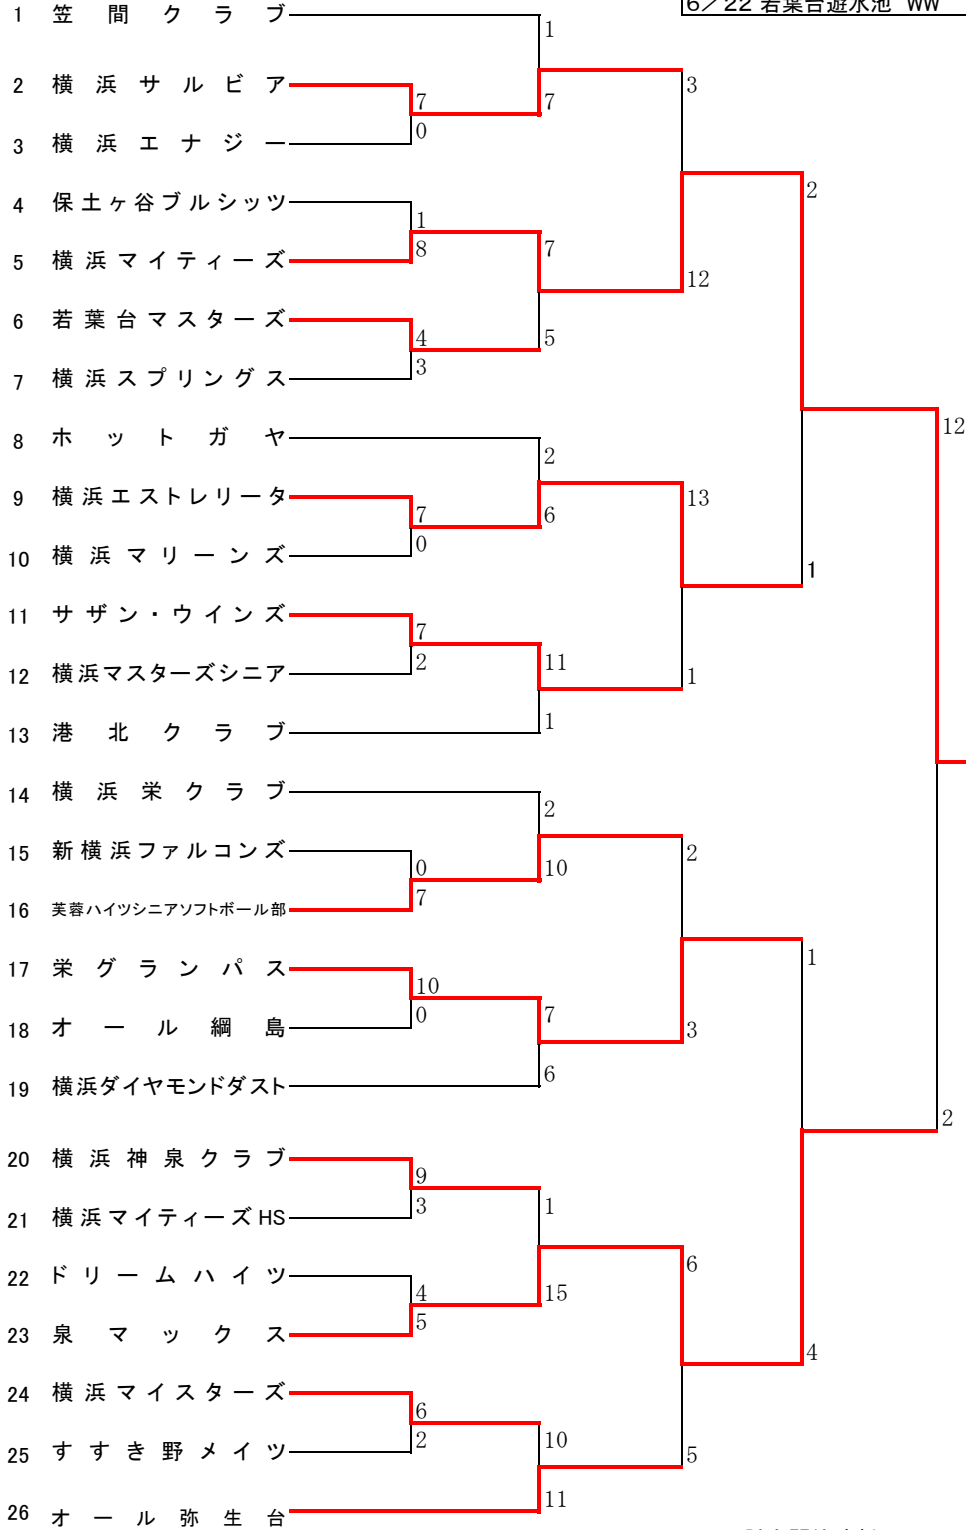

平成26年度 横浜市民体育大会 ソフトボール競技 春季大会

<シニアの部>

<8月31日掲載>

5/25	みなみグランド	JB、JA
6/8	さえずりの丘	SH
6/8	(旧)豊田高	TA、TB
6/15	港南台南	KM
6/22	若葉台遊水池	WW

横浜
マイ
ティ
ーズ

試合開始時刻

1	9:00
2	10:30
3	12:00
4	13:30
5	15:00