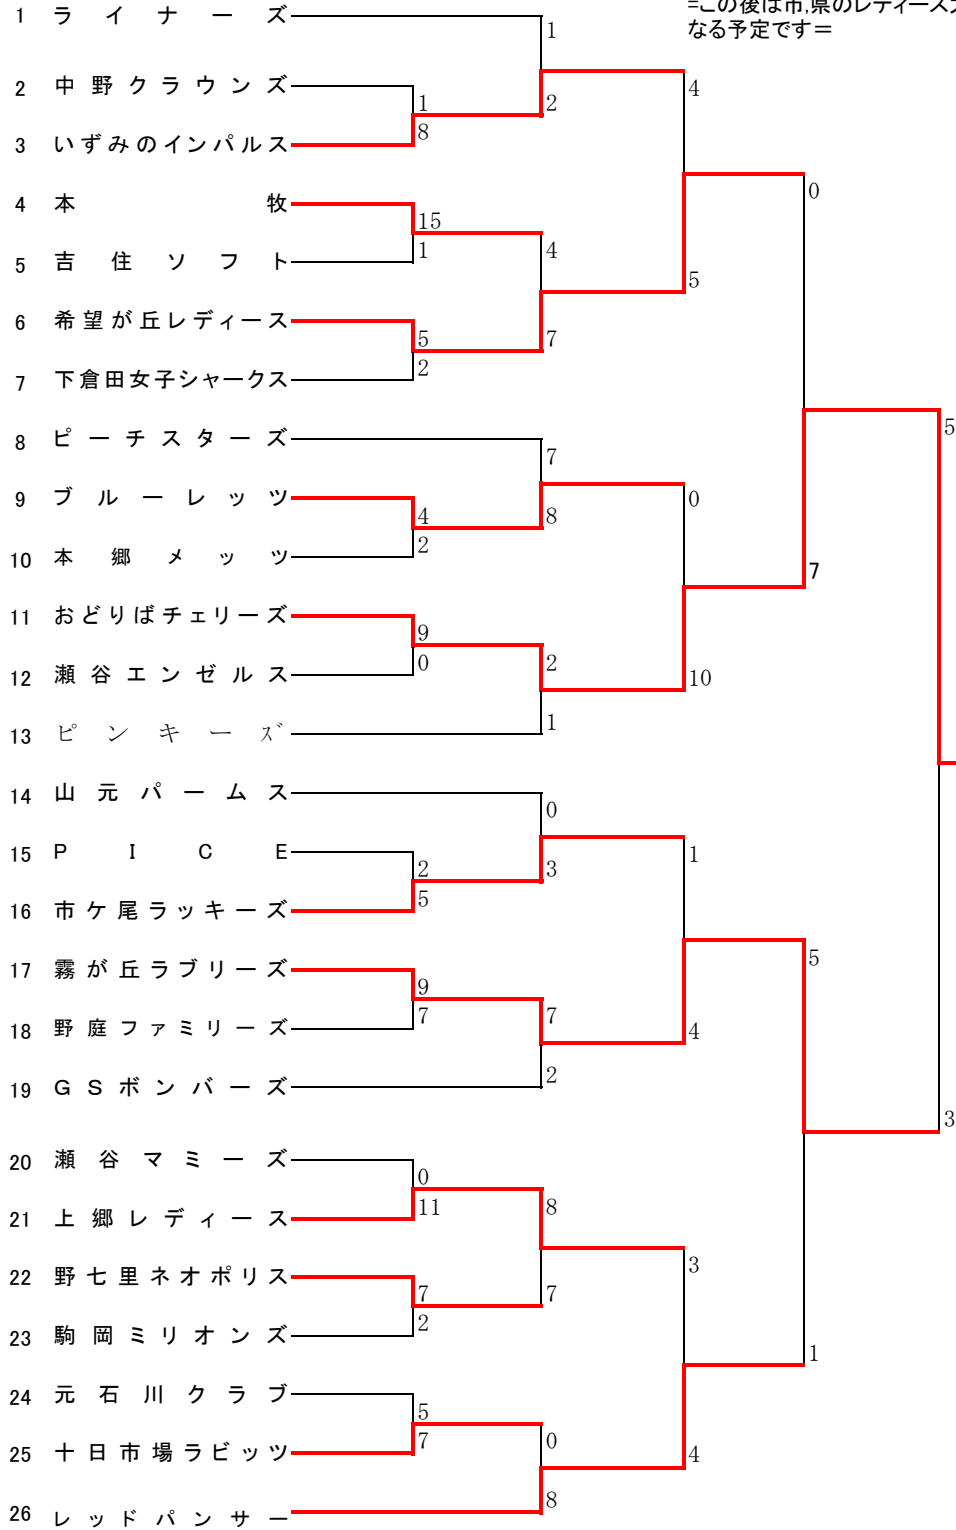

平成26年度 横浜市民体育大会ソフトボール競技 (春季大会)

<7月27日掲載>

3/30 みなみ(農協) JA、JB、JC
 4/13 台町公園 DD
 4/13 IHI新杉田 IH
 4/27 みなみ(農協) JA、JB
 =この後は市、県のレディース大会の後になる予定です=

おどりば
チェリーズ

試合開始予定
1・9:00
2・10:30
3・12:00
4・13:30
5・15:00