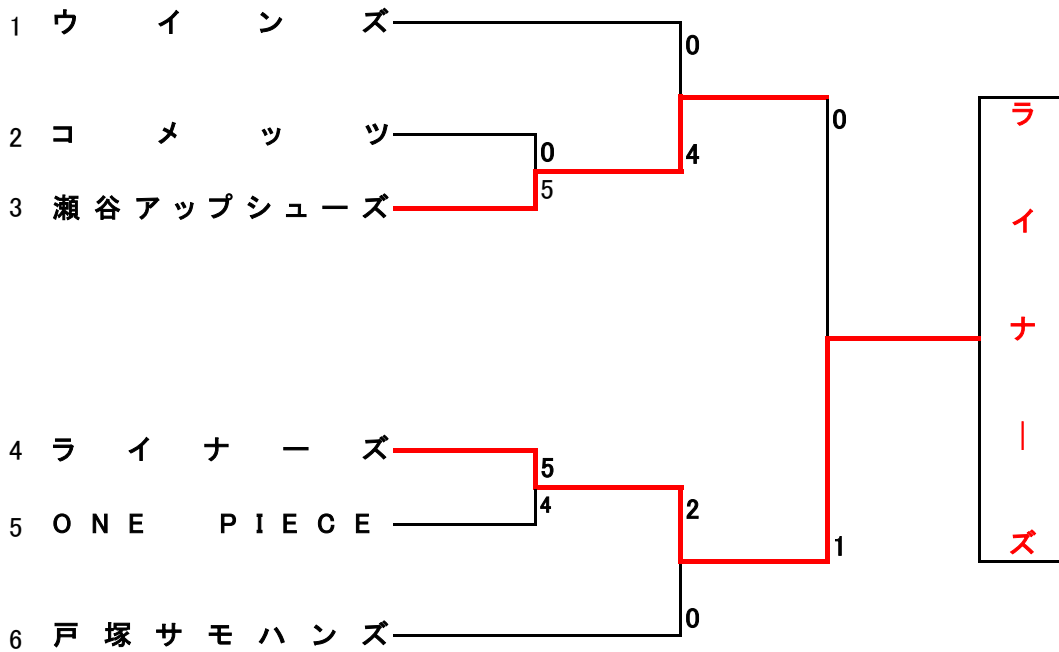

平成26年度 横浜市民レディースソフトボール大会
 <第11回 都市間交流スポーツ大会 横浜市予選会>

5/6 神の木公園 KK
 5/11 若葉台遊水池公園 WW

試合開始時刻 : ①9:00。②10:45。③12:30。④14:15。

(5月11日掲載)

1. 試合時間は80分とする。80分過ぎても同点のときは
 タイブレーカーを行い勝敗を決める。
2. コールドゲームはオフィシャルルール。
3. 表彰は1位と2位に賞状・トロフィを授与する。
4. 優勝チームは、都市間交流スポーツ大会に、
 横浜市代表として出場します。(7月12～13日 大阪市大会)