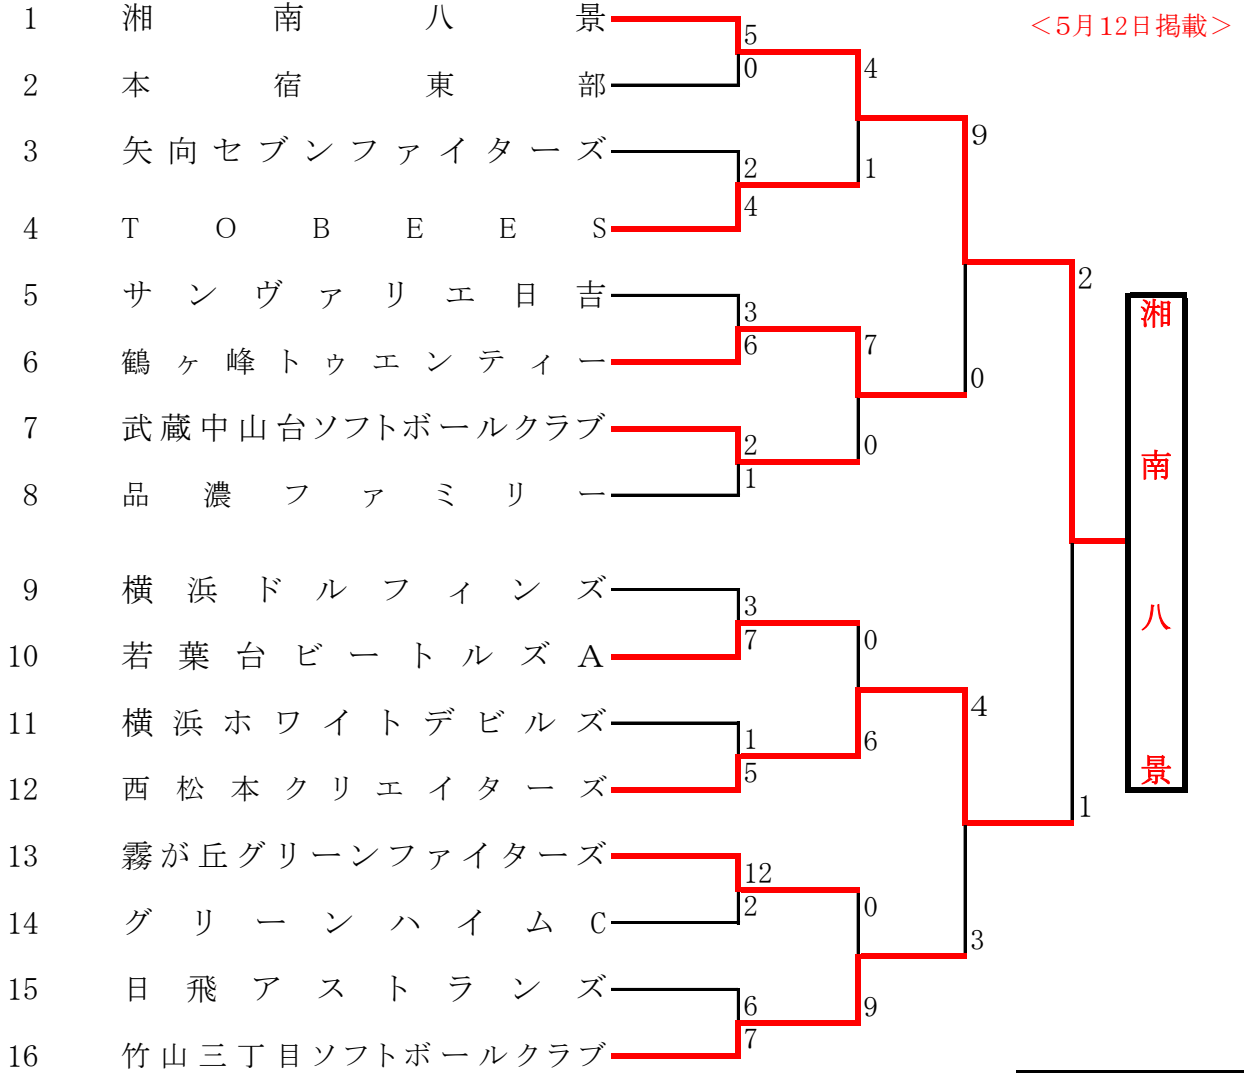

平成25年度 横浜市民体育大会ソフトボール競技(春季大会)
<男子1部>

会場：3/31 上の木公園 KK。4/7 東京ガス末広町 TG。4/14 港南台南グランド KM。
 4/21 若葉台遊水池グランド WW。5/12 若葉台遊水池グランド WW。

(注)
 *優勝チームは、神奈川県「市町村対抗大会」
 (7/7～ 綾瀬市)に横浜市代表として出場します。

試合開始時刻	
1	9:00
2	10:30
3	12:00
4	13:30
5	15:00
6	16:30