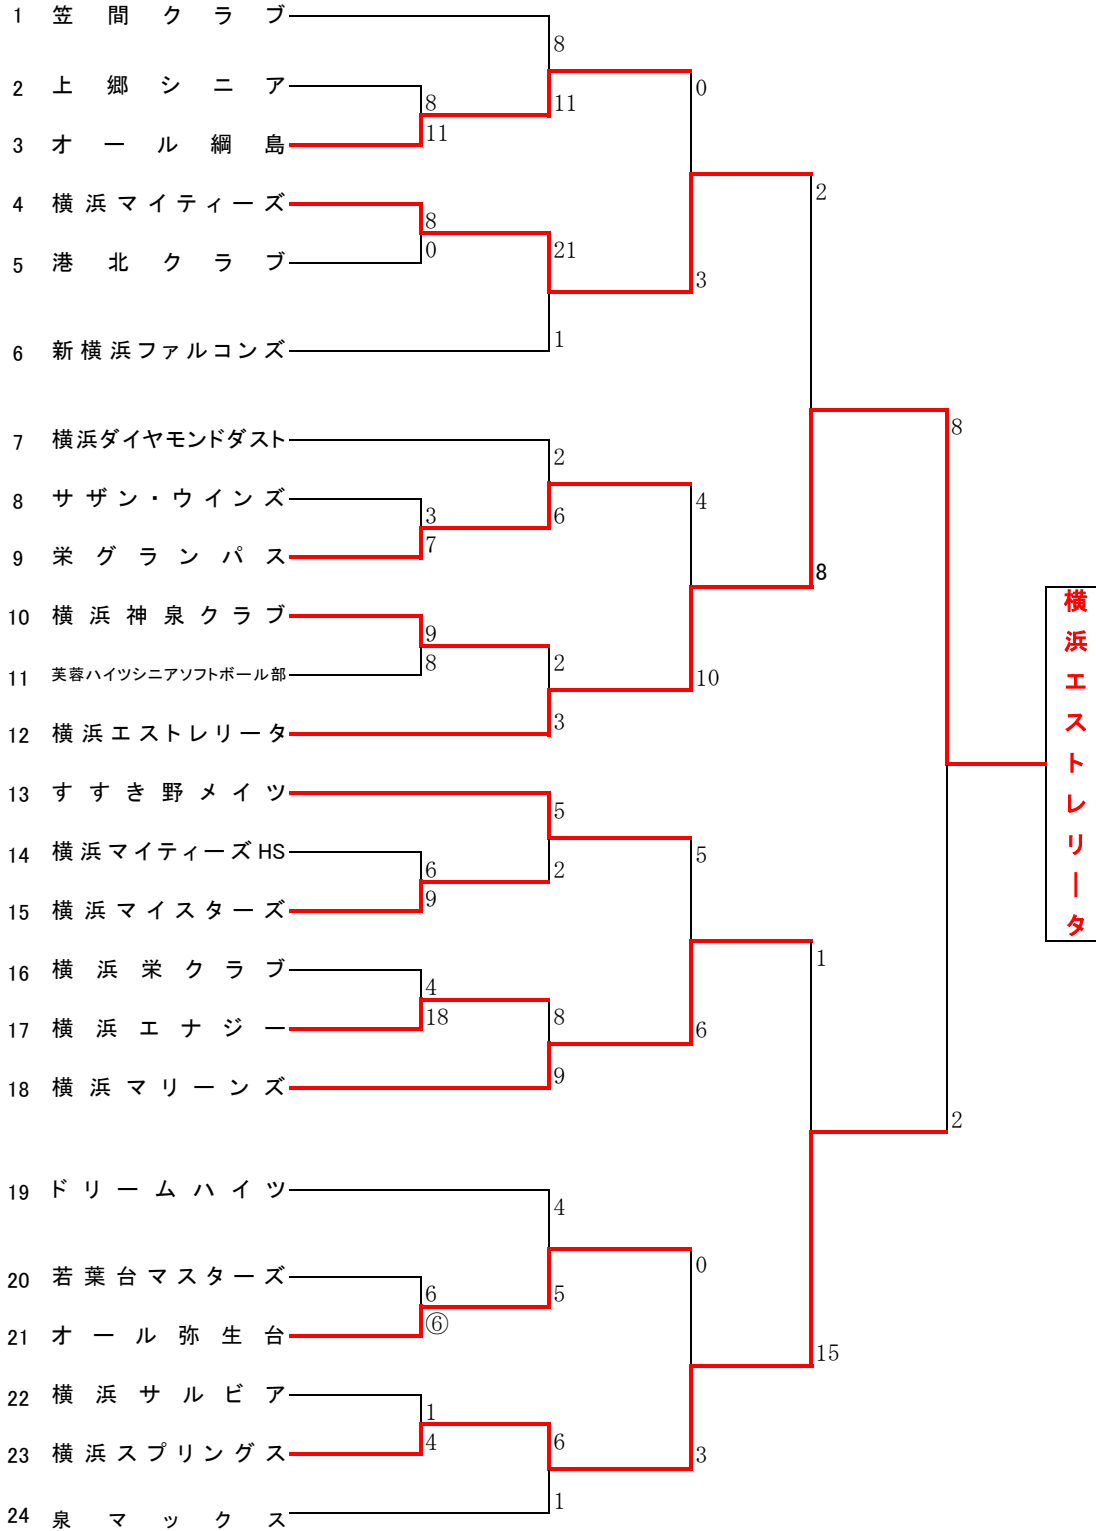

**\* 平成24年度(2012) 横浜市民大会 ソフトボール競技 春季大会 \***

**\*\* 大会日程等は横浜市ソフトボール協会事務所からの通知を優先いたします。 \*\***

**<シニアの部>**

**<6月10日掲載>**

5/5 神の木公園 KK  
 5/5 境川公園 SA、SB  
 5/13 神の木公園 KK  
 5/20 台町公園 DD

**横浜  
エストレリータ**

試合開始時刻

1	9:00
2	10:30
3	12:00
4	13:30
5	15:00