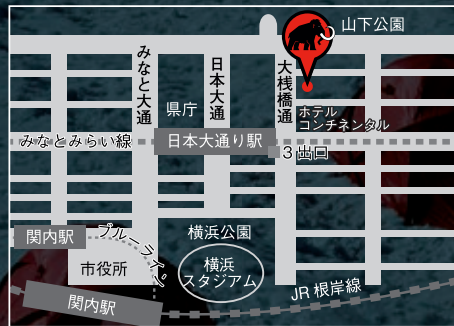

**BOULDERING GYM**  
**YOKOHAMA**

神奈川県横浜市中区山下町22 SSKビル1F  
 OPEN 14:00 - 22:30 (平日)  
 11:00 - 22:00 (土曜) 11:00 - 20:00 (日祝)  
 Tel 045-640-1380

**MAMMUT STORE**  
 YOKOHAMA  
 OPEN 11:00 - 20:00 Tel 045-640-1380