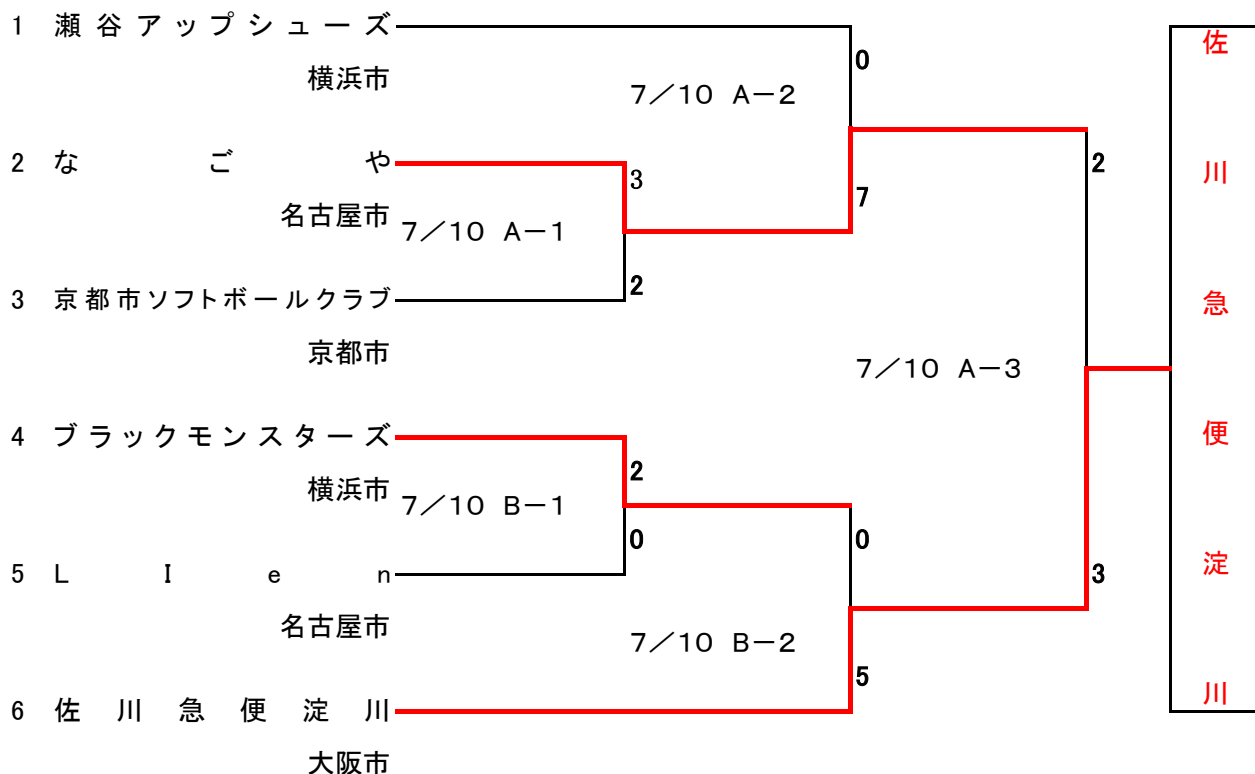

平成28年度 第13回 都市間交流スポーツ大会 女子ソフトボール競技 横浜大会  
 (横浜市 名古屋市 大阪市 京都市)

会場 神奈川県立保土ヶ谷公園 軟式野球場 (A面、B面) 7月9日 (雨天中止)、10日

優勝: 佐川急便淀川、準優勝: なごや、3位: ブラックモンスター、瀬谷アップシューズ