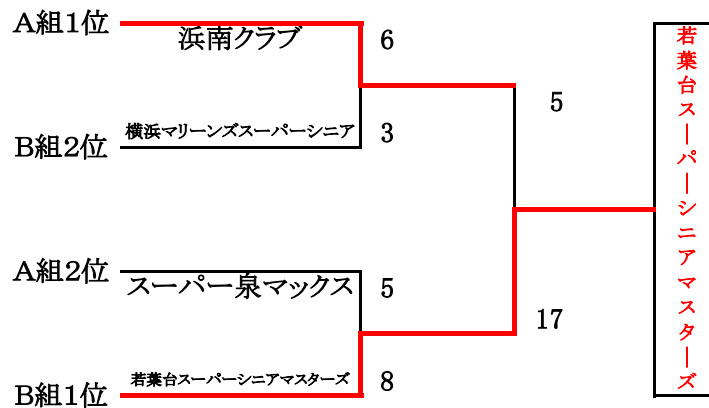

*****平成28年度 横浜市民マスターズ スポーツ大会*****
第6回 スーパーシニア (男子) ソフトボール大会

<11月18日作成>

第1日 10/4 境川遊水地 SA、SB
10/18 神明台スポーツ施設 SM
決勝 11/18 境川遊水地グラウンド SA

・大会規定・

- * 試合時間は 70分を過ぎて新しいイニングに入らないで終了する。
- * 70分の制限時間を過ぎて同点のときは、
1回に限りタイブレーカーで勝敗を決める。
- * 投球距離は12.19m
- * 表彰は 1位、2位、(賞状と楯)
- * 第2試合以降は試合開始が早まることがあります。

(決勝) 11月18日

<競技規定>

- * 予選=参加8チームをA組・B組 各4チームに分けて、各チームが2試合を行い、各組から2チームが決勝へ進む。
 - * 予選順位の決め方:1)勝ち数が多い。2)総得点/総失点が多い。
 - * 決勝=組の1位・2位 計4チームのトーナメントで順位を決める。
- 当日の問い合わせ:戸辺理事長 090-4674-2153
 山下審判長 090-2212-8125